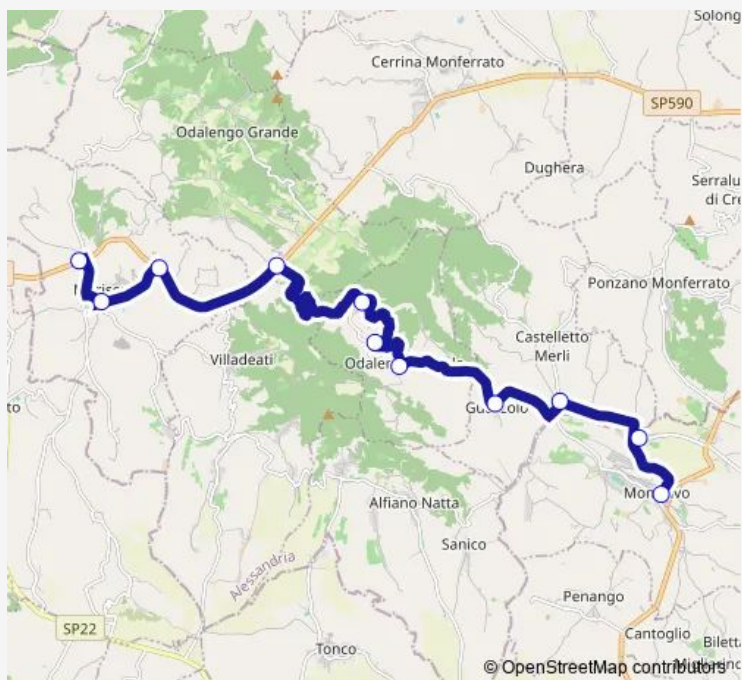

MONCALVO - STAZIONE FERROVIARIA

MONCALVO - PIAZZA ROMITA

Route schedule

MURISENGO - LOCALITA' GALLO - VIA TORINO —
MONCALVO - PIAZZA ROMITA

Monday	—
Tuesday	—
Wednesday	—
Thursday	09:00
Friday	—
Saturday	—
Sunday	—

Route info

Direction: MURISENGO - LOCALITA' GALLO - VIA TORINO

Stops: 11

Trip Duration: 0 hour 38 min

■ S158 — Murisengo-Pozzo-Moncalvo

Direction

MONCALVO - PIAZZA ROMITA — MURISENGO - LOCALITA' GALLO - VIA TORINO

11 stops

[Open route schedule](#)

MONCALVO - PIAZZA ROMITA

MONCALVO - STAZIONE FERROVIARIA

CASTELLETTO MERLI - BORGO SAN GIUSEPPE

CASTELLETTO MERLI - FRAZIONE GUAZZOLO

ODALENGO PICCOLO - PIAZZA CHIESA

ODALENGO PICCOLO - PIAZZA MUNICIPIO

ODALENGO PICCOLO - VIA PESSINE

ODALENGO GRANDE - FRAZIONE POZZO

MURISENGO - SAN CANDIDO

MURISENGO

MURISENGO - LOCALITA' GALLO - VIA TORINO

Route schedule

MONCALVO - PIAZZA ROMITA — MURISENGO - LOCALITA' GALLO - VIA TORINO