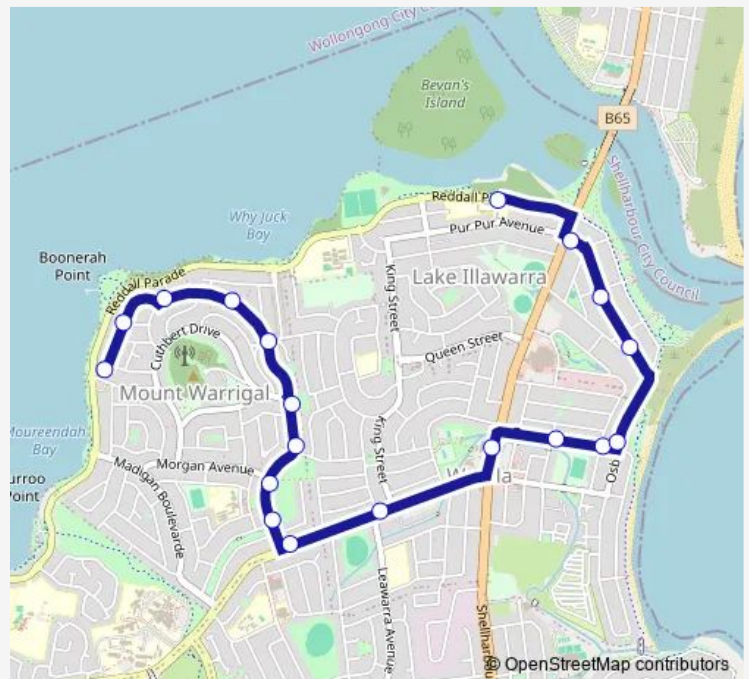

- Henricks Pde Opp Beaurepaire Av
- Henricks Pde Opp Wood Av
- Landy Dr At Gathercole Av
- Landy Dr Before Metcalf Pl
- Landy Dr Opp Monckton Av
- Landy Dr Opp Cuthbert Dr
- Landy Dr At Johnston St
- Landy Dr Opp Morgan Av
- Landy Dr Opp Garrard Av
- Lake Entrance Rd After Landy Dr
- Lake Entrance Rd Opp Leawarra Av
- Shellharbour Rd After Lake Entrance Rd
- Woodford Av At Joan Av
- Woodford Av At Stephanie Av
- Osborne Pde After Woodford Av
- Pur Pur Av After Peterborough Av
- Pur Pur Av At Ocean St
- Pur Pur Av At Shellharbour Rd
- Lake Illawarra South Public School, Reddall Pde

Route schedule

Henricks Pde Opp Beaurepaire Av — Lake Illawarra South Public School, Reddall Pde

Monday	08:15
Tuesday	08:15
Wednesday	08:15
Thursday	08:15
Friday	08:15
Saturday	—
Sunday	—

Route info

Direction: Henricks Pde Opp Beaurepaire Av

Stops: 19

Trip Duration: 0 hour 15 min

Direction

Lake Illawarra South Public School, Reddall Pde — Konrads Rd At Redall Pde

24 stops

[Open route schedule](#)

Lake Illawarra South Public School, Reddall Pde

Pur Pur Av After Stanley St

Lake Entrance Rd At Antrim Rd

Lake Entrance Rd Before Leawarra Av

Lake Entrance Rd Before The Kingsway

Landy Dr At Lake Entrance Rd

Garrard Av Opp Jones Av

Mount Warrigal Public School, Hogarth Av

Landy Dr Opp Johnston St