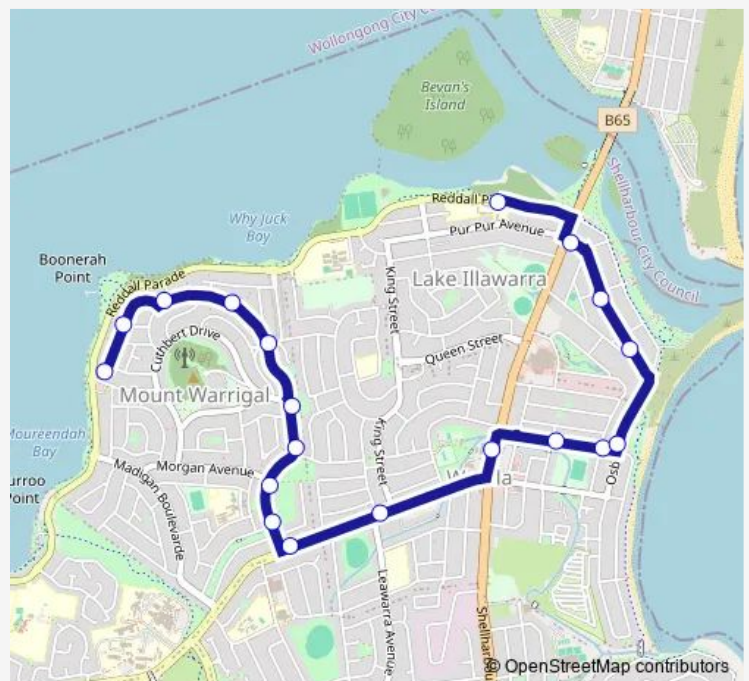

### Direction

Henricks Pde Opp Beaurepaire Av — Lake Illawarra South Public School, Reddall Pde

19 stops

[Open route schedule](#)

- Henricks Pde Opp Beaurepaire Av
- Henricks Pde Opp Wood Av
- Landy Dr At Gathercole Av
- Landy Dr Before Metcalf Pl
- Landy Dr Opp Monckton Av
- Landy Dr Opp Cuthbert Dr
- Landy Dr At Johnston St
- Landy Dr Opp Morgan Av
- Landy Dr Opp Garrard Av
- Lake Entrance Rd After Landy Dr
- Lake Entrance Rd Opp Leawarra Av
- Shellharbour Rd After Lake Entrance Rd
- Woodford Av At Joan Av
- Woodford Av At Stephanie Av
- Osborne Pde After Woodford Av
- Pur Pur Av After Peterborough Av
- Pur Pur Av At Ocean St
- Pur Pur Av At Shellharbour Rd
- Lake Illawarra South Public School, Reddall Pde

### Route info

Direction: Henricks Pde Opp Beaurepaire Av

Stops: 19

Trip Duration: 0 hour 15 min

## Direction

Lake Illawarra South Public School, Reddall Pde — Konrads Rd At Redall Pde

24 stops

[Open route schedule](#)

Lake Illawarra South Public School, Reddall Pde

Pur Pur Av After Stanley St

Lake Illawarra South Public School, Pur Pur Av

Lake Entrance Rd Before The Kingsway

Landy Dr At Lake Entrance Rd

Garrard Av Opp Jones Av

Mount Warrigal Public School, Hogarth Av

Landy Dr Opp Johnston St

Landy Dr After Cuthbert Dr

Landy Dr At Monckton Av