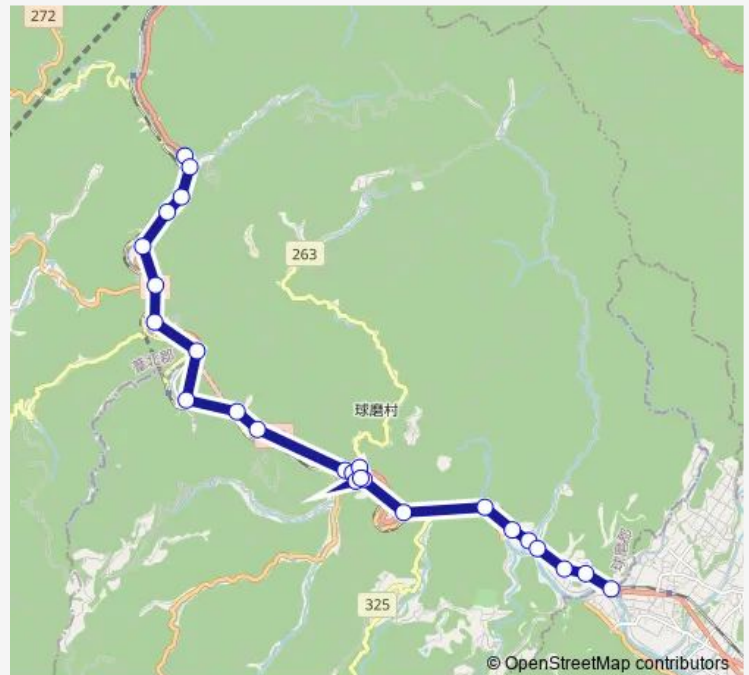

椎屋入口

舟戸 (2 1 9 号)

渡小学校前

Route schedule

神瀬福祉センターたかおと前 — 石水寺入口

Monday 08:30-17:30

Tuesday 08:30-17:30

Wednesday 08:30-17:30

Thursday 08:30-17:30

Friday 08:30-17:30

Saturday 08:30-17:30

Sunday 08:30-17:30

Route info

Direction: 神瀬福祉センターたかおと前

Stops: 25

Trip Duration: 0 hour 40 min