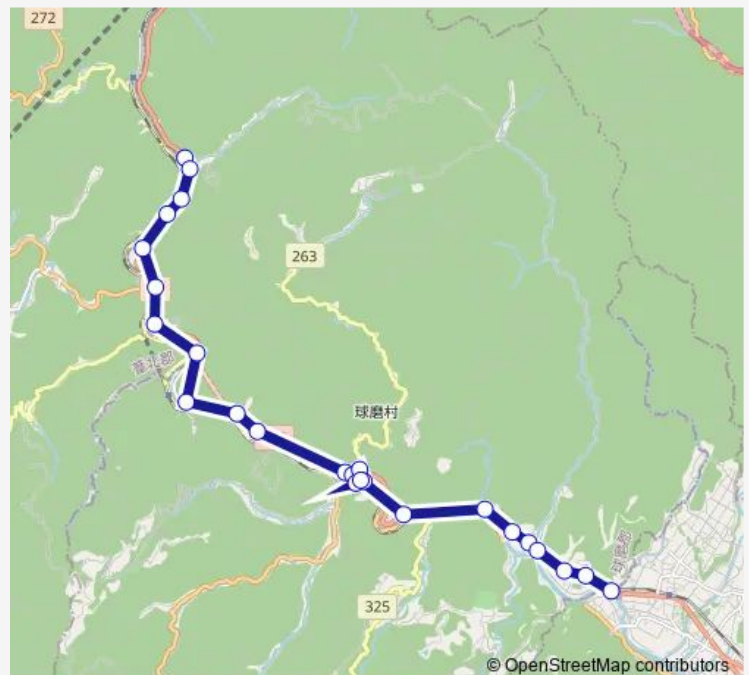

### Route schedule

神瀬福祉センターたかおと前 — 石水寺入口

Monday 08:30-17:30

Tuesday 08:30-17:30

Wednesday 08:30-17:30

Thursday 08:30-17:30

Friday 08:30-17:30

Saturday 08:30-17:30

### Route info

Direction: 神瀬福祉センターたかおと前

Stops: 25

Trip Duration: 0 hour 40 min

■ 神瀬福祉センターたかおと前→石水寺入口

渡駅前

地下

球磨村総合運動公園前