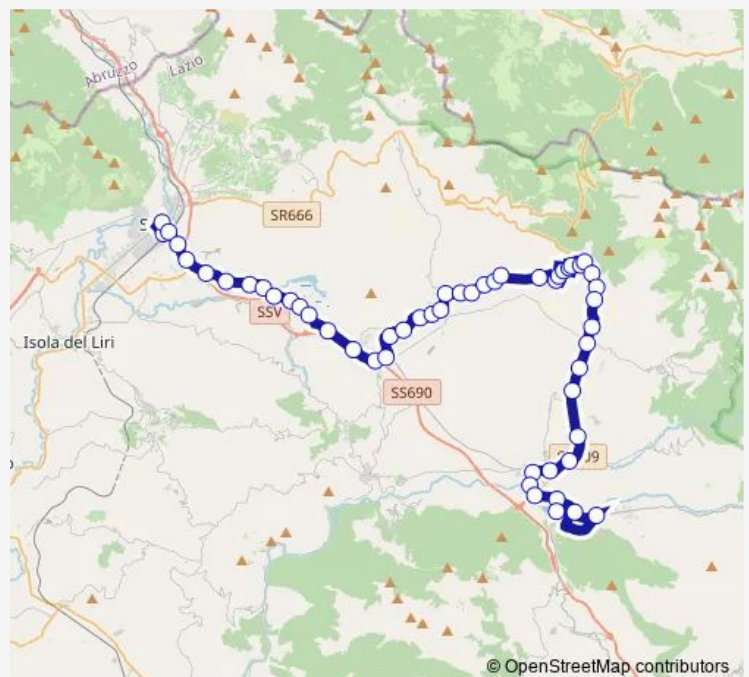

ALVITO | Tiravento # f7504

ALVITO | Corso Equicola # f7505

ALVITO | Via Gallia # f7506

Route schedule

Sora | Stazione FS # f5890 — ATINA | Piazza Garibaldi # f7664

Monday	15:35
Tuesday	15:35
Wednesday	15:35
Thursday	15:35
Friday	15:35
Saturday	15:35
Sunday	—

Route info

Direction: Sora | Stazione FS # f5890

Stops: 53

Trip Duration: 1 hour 0 min

Sora - Atina # Ar994d

ALVITO | Piazza Umberto I # f7507

ALVITO | Via Fontanelle Via Europa # f7508

ALVITO | Via Valle Donica, 6 # f7509

SAN DONATO | Cimitero # f7523

SAN DONATO | Valanziera # f7524

SAN DONATO | Ponte di Tolle # f7525

SAN DONATO | Via Fondi Via San Paolo # f7526

GALLINARO | Via Forca Acero Via Settefrati # f7527

GALLINARO | Via Forca Acero Str. Vallone # f7528