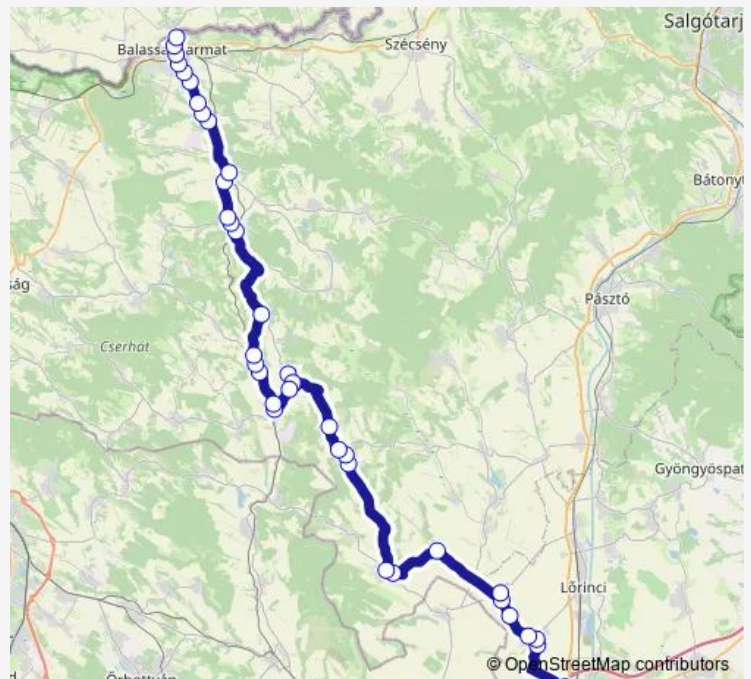

Friday 07:30-15:00

Saturday 07:30-15:00

Sunday 07:30-15:00

Route info

Direction: Hatvan, vasútállomás

Stops: 42

Trip Duration: 1 hour 55 min

Bercel, vanyarci elágazás

Bercel, Szent István tér

Galgaguta, berceli elágazás

Galgaguta, felvég

Nógrádkövesd, iskola

Nógrádkövesd, vasútállomás

Nógrádkövesd, vízmű

Becske, Posta

Magyarnándor, Kossuth út

Friday 14:00

Saturday —

Sunday —

Route info

Direction: Balassagyarmat, autóbusz-állomás

Stops: 45

Trip Duration: 2 hour 0 min

Vanyarc, tanyaközpont

Saturday 08:00-14:00

Sunday 08:00-14:00

Route info

Direction: Balassagyarmat, autóbusz-állomás

Stops: 43

Trip Duration: 1 hour 55 min

Vanyarc, tanyaközpont

Vanyarc, italbolt