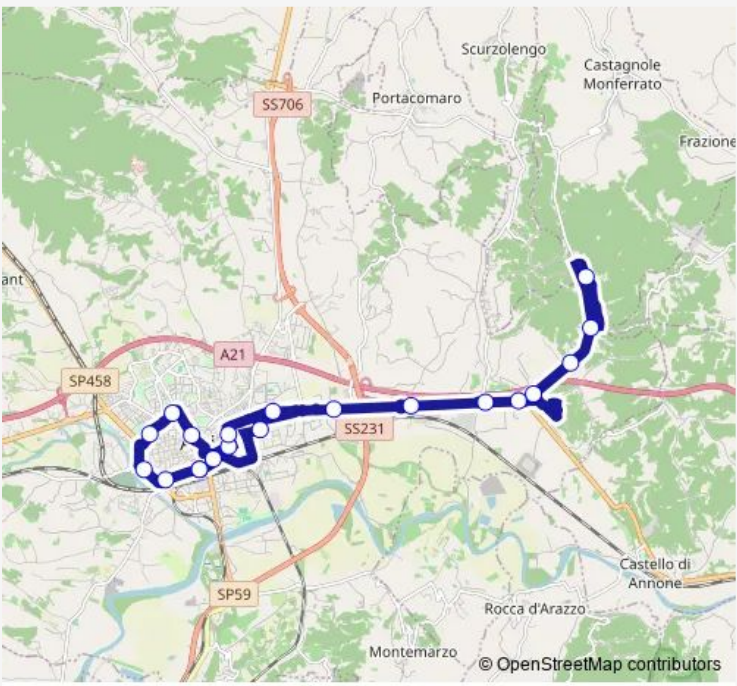

Bus SC 4 Scuola Valenzani

[Go to website](#)

Direction
 ASTI - PIAZZALE ANTISTANTE F.S. - PIAZZA MARCONI
 — ASTI - PIAZZALE ANTISTANTE F.S. - PIAZZA MARCONI

20 stops

[Open route schedule](#)

- ASTI - PIAZZALE ANTISTANTE F.S. - PIAZZA MARCONI
- ASTI - CORSO EINAUDI 41
- ASTI - CORSO G. FERRARIS - VIA GALVANI
- ASTI - VIA CALOSSO - VIA RICCIARDI
- ASTI - CORSO ALESSANDRIA - VIA CENDOLA
- BIVIO CAUDA
- BIVIO CORNAPO'
- ASTI - FRAZIONE QUARTO D' ASTI
- VALENZANI
- VALENZANI - VIA CALCINI
- SANT'ANTONIO
- BIVIO QUARTO - QUARTO PESO
- VALTERZA
- ASTI - VIA ALLENDE 40
- ASTI - CORSO DANTE - VIA CRISPI
- ASTI - PIAZZA V. VENETO - BOSCHETTO
- ASTI - VIALE PARTIGIANI - VIA DUCA D'AOSTA
- ASTI - CORSO DON MINZONI 84
- ASTI - CORSO MATTEOTTI - VIA OLIVERO
- ASTI - PIAZZALE ANTISTANTE F.S. - PIAZZA MARCONI

Route info

Direction: ASTI - PIAZZALE ANTISTANTE F.S. - PIAZZA MARCONI

Stops: 20

Trip Duration: 0 hour 51 min

Direction

ASTI - PIAZZALE ANTISTANTE F.S. - PIAZZA MARCONI
— ASTI - PIAZZALE ANTISTANTE F.S. - PIAZZA MARCONI

18 stops

[Open route schedule](#)

ASTI - PIAZZALE ANTISTANTE F.S. - PIAZZA MARCONI

ASTI - CORSO MATTEOTTI - VIA OLIVERO

ASTI - CORSO DON MINZONI 84

ASTI - VIALE PARTIGIANI - VIA DUCA D'AOSTA

ASTI - PIAZZA V. VENETO - BOSCHETTO

Monday 13:55

Tuesday 13:55

Wednesday 13:55

Thursday 13:55

Friday 13:55

Saturday 13:55

Sunday —

Route info