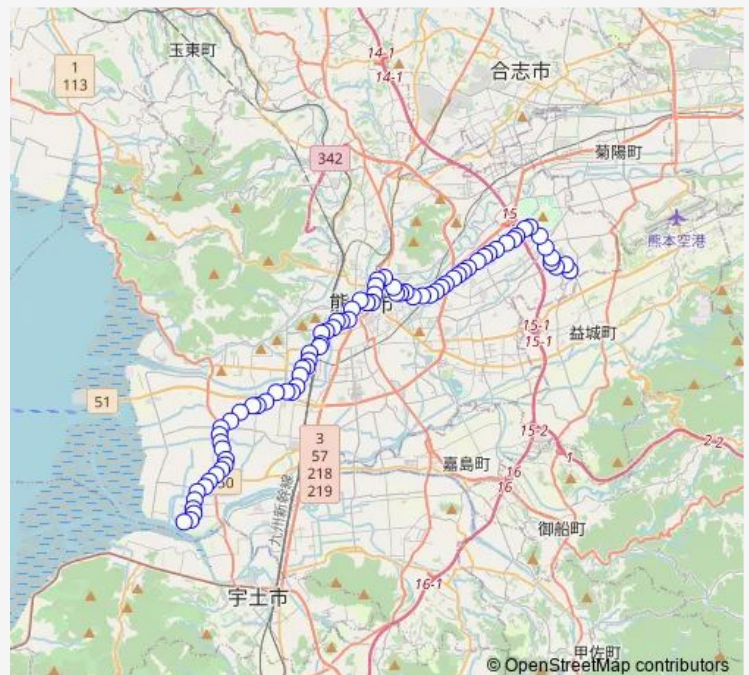

Saturday 06:28-13:59

Sunday 06:22-13:01

Route info

Direction: 戸島駐車場前

Stops: 76

Trip Duration: 1 hour 54 min

■ F2-3/S4-3 : 戸島→子飼 ~ 野口→川口

保田窪

保田窪一丁目

保田窪入口 (八反田)

託麻原本通り

熊本学園大学入口

警察学校前

大江二丁目

大江渡鹿

大江川鶴