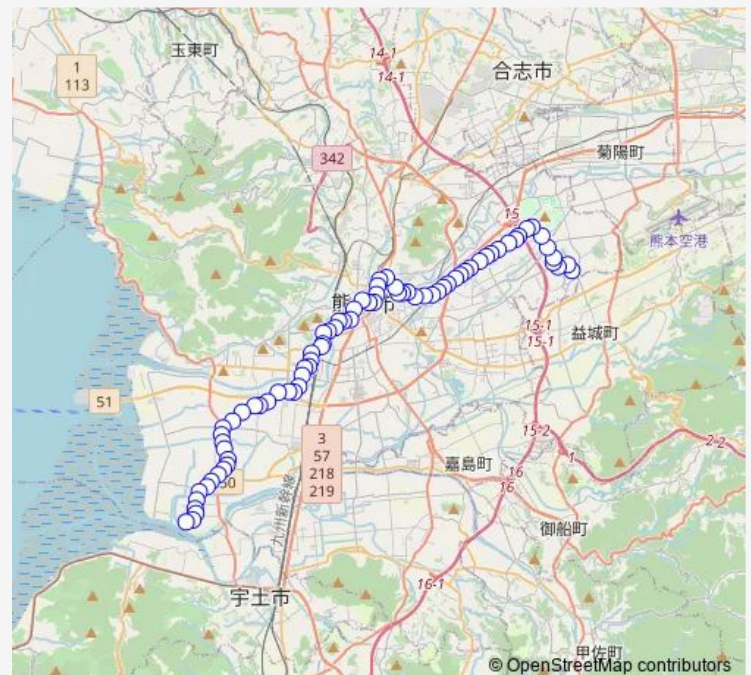

### Route schedule

戸島駐車場前 — 川口二丁

Monday 06:19-20:01

Tuesday 06:19-20:01

Wednesday 06:19-20:01

Thursday 06:19-20:01

Friday 06:19-20:01

Saturday 06:28-13:59

Sunday 06:22-13:01

### Route info

Direction: 戸島駐車場前

Stops: 76

Trip Duration: 1 hour 27 min

F2-3/S4-3 : 戸島→子飼 ~ 野口→川口

保田窪

保田窪一丁目

保田窪入口 ( 八反田 )