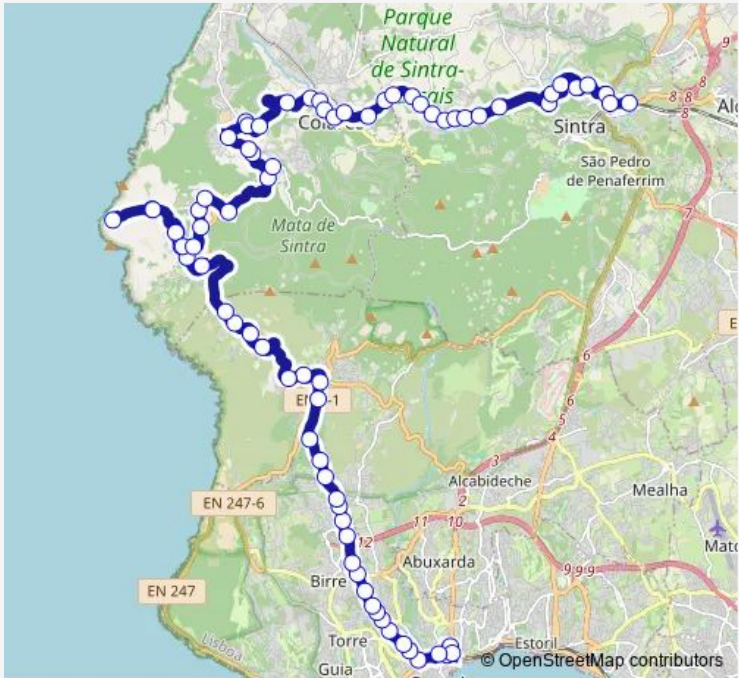

Bus 1624 Cascais (Terminal) - Portela Sintra (Estação Norte) via Cabo Roca

[Go to website](#)

Direction
 Cascais (Terminal) — Portela de Sintra (Estação) P2 Entrada Norte
 76 stops
[Open route schedule](#)

- Cascais (Terminal)
- R Henrique Seixas 203
- Av Sintra Fte Jumbo
- Av D Pedro I (Mercado)
- Av Eng Adelino Amaro Costa (Cidadela)
- Av Eng Adelino Amaro Costa 310
- Av Eng Adelino Amaro Costa 1a
- Av Eng Adelino Amaro Costa (Bombeiros)
- Av Eng Adelino Amaro Costa 1156
- Av Eng Adelino Amaro Costa (Barraca Pau)
- Av Eng Adelino Amaro D Costa (X) Cobre
- Av Eng Adel Amaro Costa (Suave Milagre)
- R de Birre
- Estr da Malveira Serra (Supermercado)
- Estr Malveira da Serra 900
- Estr da Malveira da Serra (Rotunda)
- Estr da Malveira da Serra 492
- Estr Malveira Serra (X) Aldeia de Juso
- Estr Malveira (X) Qta Caeira (Charneca)
- Estr Malveira (X) Estr Boavista

Route info
 Direction: Cascais (Terminal)
 Stops: 76
 Trip Duration: 1 hour 17 min

1624 — Cascais (Terminal) - Portela Sintra (Estação Norte) via Cabo Roca **BusMaps**

Alcorvim de Baixo

Alcorvim de Cima

R de Cascais 210