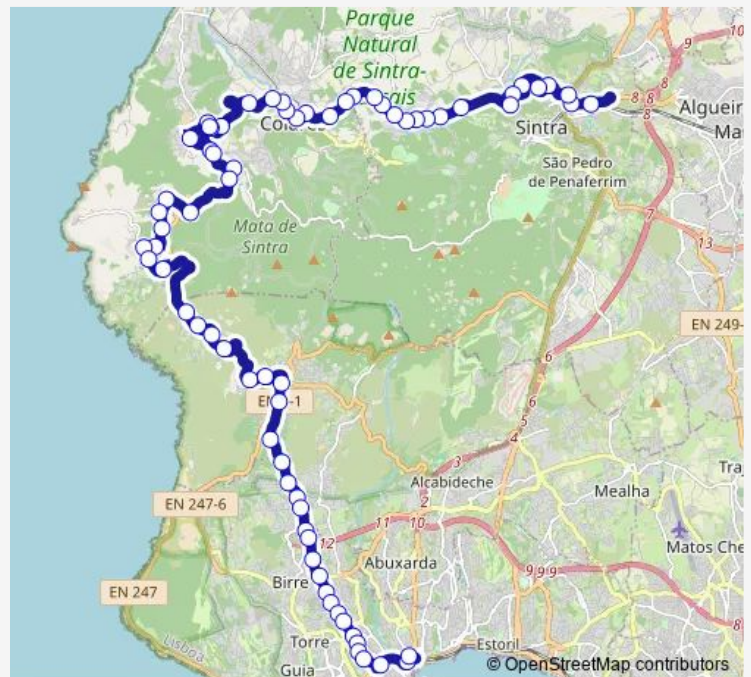

Av Amílcar Augusto Gil (X) R Acácias

Av Amílcar a Gil 220 (Qta Cosme)

Av Amílcar a Gil 309 (C São João)

Av Amílcar Augusto Gil (X) R Nora

Av Amílcar Augusto Gil 78

Av Amílcar Augusto Gil (X) Av 25 Abril

**Route schedule**

Portela de Sintra (Estação) P2 Entrada Norte — Cascais (Terminal)

Monday	06:05-22:10
Tuesday	06:05-22:10
Wednesday	06:05-22:10
Thursday	06:05-22:10
Friday	06:05-22:10
Saturday	06:30-22:10
Sunday	08:10-22:10

**Route info**

Direction: Portela de Sintra (Estação) P2 Entrada Norte

Stops: 70

Trip Duration: 1 hour 7 min

1624 — Cascais (Terminal) - Portela de Sintra (Estação Norte) via Azóia e Almoçageme **BusMaps**