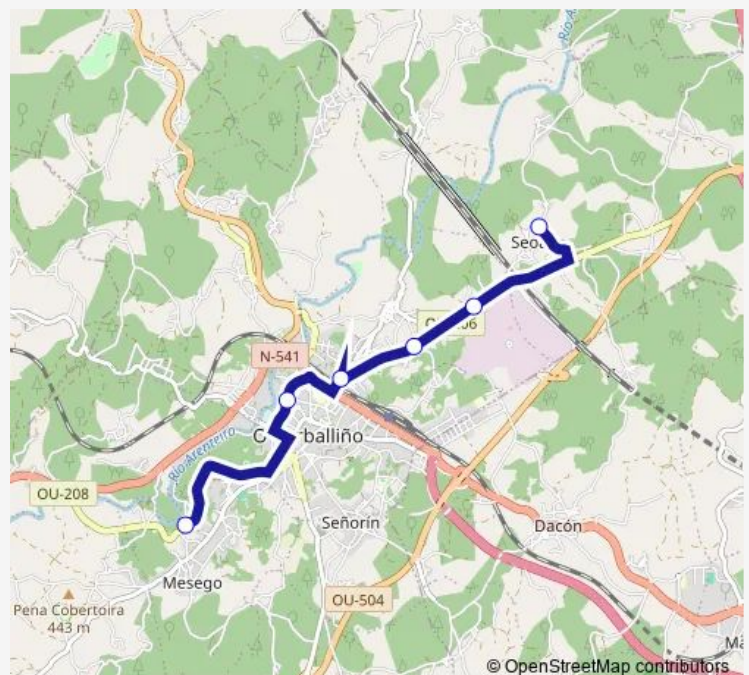

Bus XG684005 A Barrosa-Seoane (carretera)-IES Chamoso Lamas

[Go to website](#)

Direction

A Barrosa-Seoane (estrada — Ies Chamoso Lamas

6 stops

[Open route schedule](#)

A Barrosa-Seoane (estrada

Uceira

Wednesday 08:05

Thursday 08:05

Friday 08:05

Saturday —

Sunday —

Route info

Direction: A Barrosa-Seoane (estrada

Stops: 6

Trip Duration: 0 hour 25 min

■ XG684005 — A Barrosa-Seoane (carretera)-IES Chamoso Lamas

Direction

les Chamoso Lamas — A Barrosa-Seoane (estrada)

6 stops

[Open route schedule](#)

les Chamoso Lamas

Carballiño E.A.

Catro Camiños

Framia

Uceira

A Barrosa-Seoane (estrada)

Route schedule

les Chamoso Lamas — A Barrosa-Seoane (estrada)

Monday	17:45
Tuesday	17:45
Wednesday	17:20
Thursday	14:45
Friday	12:20
Saturday	—
Sunday	—