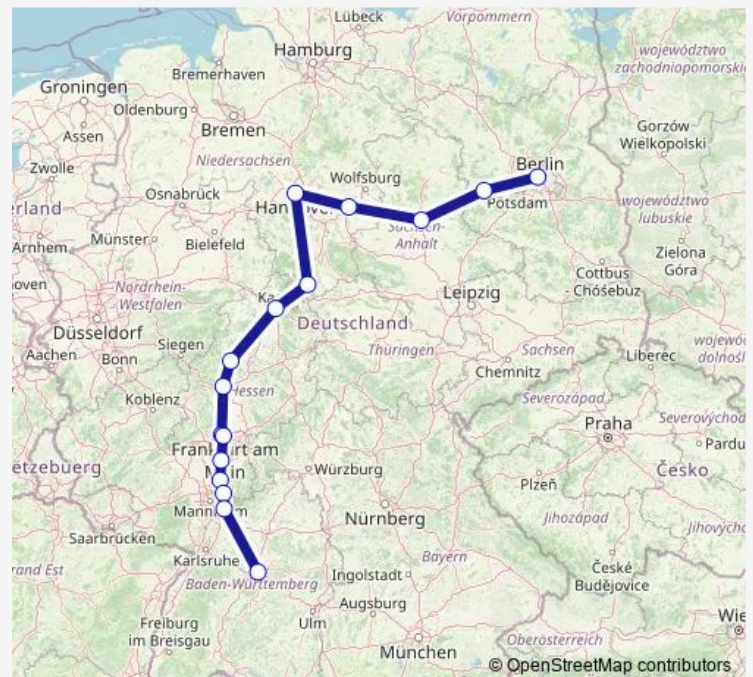

Hannover Hbf

Göttingen

Kassel-Wilhelmshöhe

Marburg(Lahn)

Gießen

Frankfurt(Main)West

Frankfurt(Main)Hbf

Darmstadt Hbf

Bensheim

Weinheim(Bergstr)Hbf

Heidelberg Hbf

Stuttgart Hbf

Route schedule

Berlin Hbf (tief) — Stuttgart Hbf

Monday	14:02
Tuesday	—
Wednesday	—
Thursday	—
Friday	—
Saturday	—
Sunday	13:49-14:02

Route info

Direction: Berlin Hbf (tief)

Stops: 16

Trip Duration: 7 hour 54 min

Direction

Berlin Ostbahnhof — Stuttgart Hbf

16 stops

[Open route schedule](#)

Berlin Ostbahnhof

Berlin Hbf (tief)

Berlin-Spandau

Wolfsburg Hbf

Hannover Hbf

Göttingen

Kassel-Wilhelmshöhe

Marburg(Lahn)

Gießen