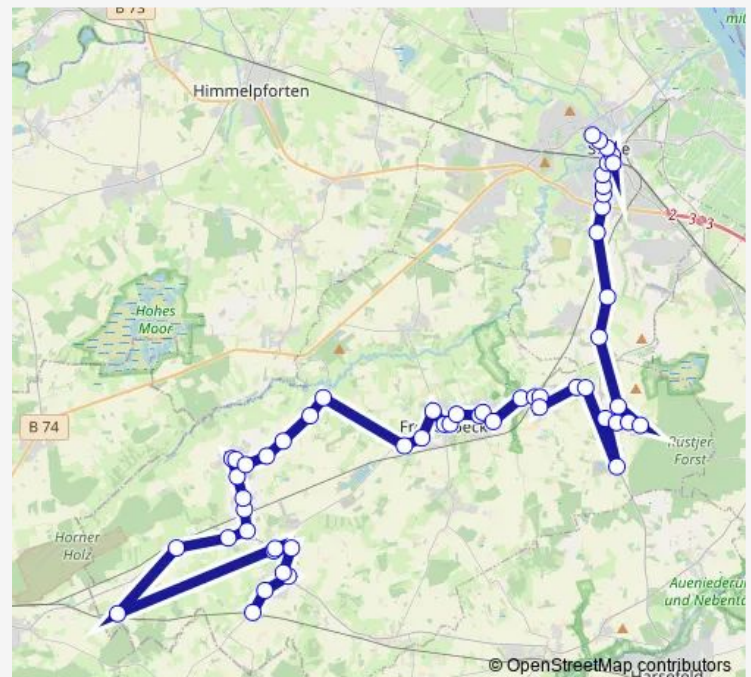

Helmste, Huddelkamp 3

Helmste, Huddelkamp 5

Deinste Feuerwehr

Route schedule

Stade, Stadeum — Bf. Kutenholz

Monday 09:45-20:30

Tuesday 09:45-20:30

Wednesday 09:45-20:30

Thursday 09:45-20:30

Friday 09:45-20:30

Saturday 08:45-20:30

Sunday 09:35-17:35

Route info

Direction: Stade, Stadeum

Stops: 51

Trip Duration: 0 hour 35 min

■ 2870-Ast

© OpenStreetMap contributors
BusMaps

Deinste, Erlenweg

Deinste, An der Bahn

Deinste, Deinster Mühle

Fredenbeck, Grundschule Am Raakamp

Fredenbeck, Alter Stadtweg

Fredenbeck, Schulzentrum

Wednesday 10:45-23:00

Thursday 10:45-23:00

Friday 10:45-23:00

Saturday 08:50-22:50

Sunday 08:50-20:50

Route info

Direction: Bf. Kutenholz

Stops: 55