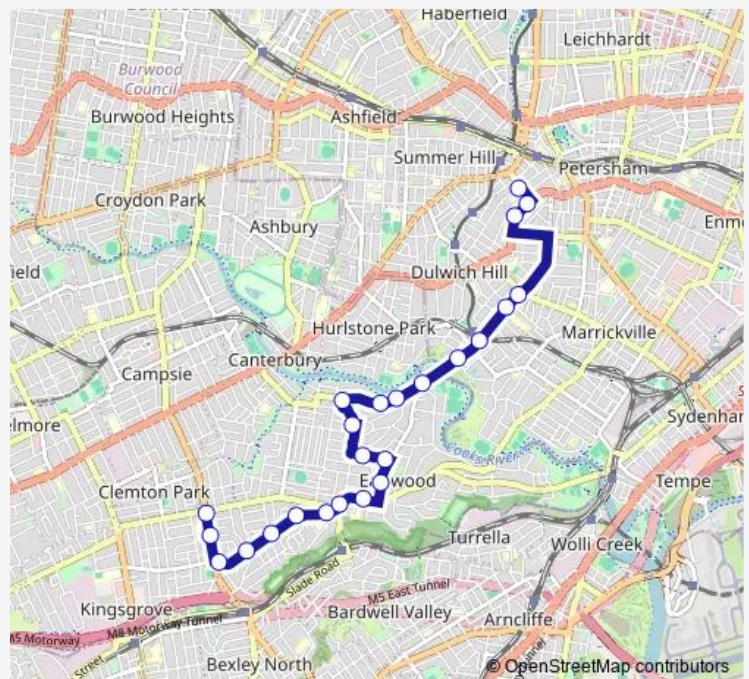

Wardell Rd Opp Watkin Av

Fricourt Av After Wardell Rd

Fricourt Av After Collingwood Av

Prince Edward Av At Earwood Av

Dellwood Av At Permanent Av

Permanent Av Opp Lovat Av

Permanent Av Opp Prince Edward Av

Wardell Rd After Riverview Rd

Wardell Rd At Riverside Cres

Dulwich Hill Station, Wardell Rd

Wardell Rd At Beach Rd

Route schedule

Clemton Park Shops, Bexley Rd — Christian Brothers' High School, Denison Rd

Monday	07:41
Tuesday	07:41
Wednesday	07:41
Thursday	07:41
Friday	—
Saturday	—
Sunday	—

Route info

Direction: Clemton Park Shops, Bexley Rd

Stops: 24

Trip Duration: 0 hour 35 min

617s — Stmaroun School, Dulwich Hill to Campsie Station

Wardell Rd At Marrickville Rd

New Canterbury Rd At Eltham St

Saturday —

Sunday —

Route info

Direction: St Maroun's College, Wardell Rd

Stops: 34

Trip Duration: 0 hour 34 min

Northcote St Opp Clisdell Av

Northcote St Opp Cressy St