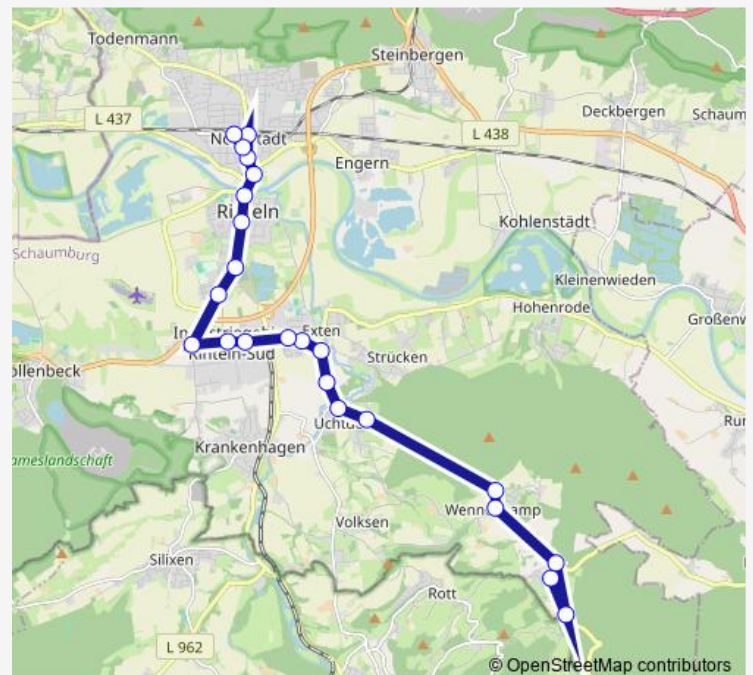

Direction

Friedrichswald Am Hang — Rinteln Bahnhof

23 stops

[Open route schedule](#)

Friedrichswald Am Hang

Friedrichswald In der Weide

Friedrichswald

Wennenkamp Schule

Saturday —

Sunday —

Route info

Direction: Friedrichswald Am Hang

Stops: 23

Trip Duration: 0 hour 36 min

Rinteln, Bahnhofsallee

Rinteln Bahnhof

Direction

Rinteln Bahnhof — Friedrichswald In der Weide

22 stops

[Open route schedule](#)

Rinteln Bahnhof

Rinteln, Bahnhofstraße

Rinteln Bünte Brücke

Rinteln Pferdemarkt

Rinteln Burgfeldsweide

Rinteln, Friedr-Wilh.-Ande-Str

Rinteln Kollegienplatz

Rinteln Seetor

Rinteln Friedhof

Rinteln, Detmolder Straße

Rinteln Aldi

Rinteln Am Stumpfen Turm