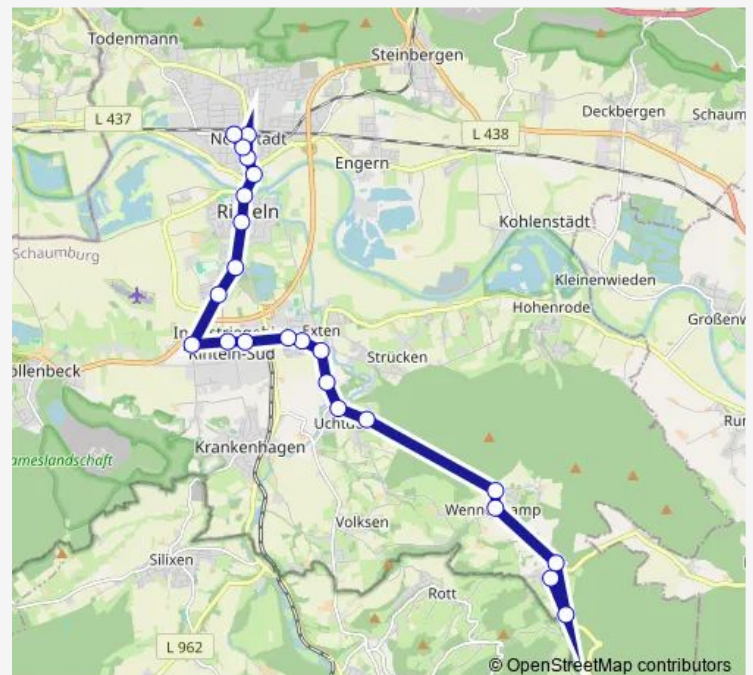

Direction

Friedrichswald Am Hang — Rinteln Bahnhof

23 stops

[Open route schedule](#)

Friedrichswald Am Hang

Friedrichswald In der Weide

Friedrichswald

Wennenkamp Schule

Saturday —

Sunday —

Route info

Direction: Friedrichswald Am Hang

Stops: 23

Trip Duration: 0 hour 34 min

Rinteln, Bahnhofsallee

Rinteln Bahnhof

Direction

Rinteln Bahnhof — Friedrichswald In der Weide

22 stops

[Open route schedule](#)

Rinteln Bahnhof

Rinteln, Bahnhofstraße

Rinteln Bünte Brücke

Rinteln Pferdemarkt

Rinteln Burgfeldsweide

Rinteln, Friedr-Wilh.-Ande-Str

Rinteln Kollegienplatz

Rinteln Seetor

Rinteln Friedhof

Rinteln, Detmolder Straße

Rinteln Aldi

Rinteln Am Stumpfen Turm