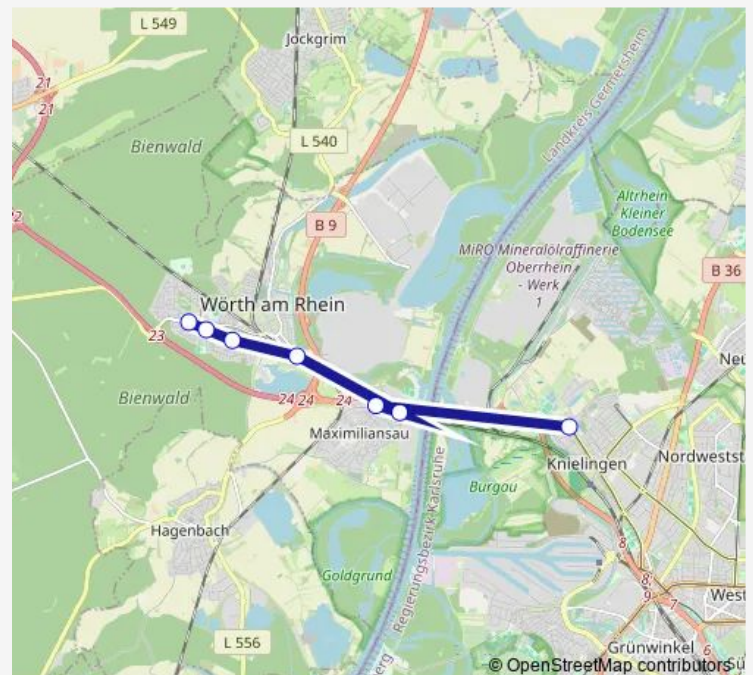

### Direction

Knielingen Rheinbergstraße — Wörth Berufsschule

11 stops

[Open route schedule](#)

Knielingen Rheinbergstraße

Maximiliansau Eisenbahnstraße

Maximiliansau West

Maximiliansau Eisenbahnstraße

### Route schedule

Knielingen Rheinbergstraße — Wörth Berufsschule

Monday	—
Tuesday	20:02-23:48
Wednesday	20:02-23:48
Thursday	—
Friday	—
Saturday	—
Sunday	—

### Route info

Direction: Knielingen Rheinbergstraße

Stops: 11

Trip Duration: 0 hour 24 min

## Route info

Direction: Knielingen Rheinbergstraße

Stops: 11

Trip Duration: 0 hour 24 min