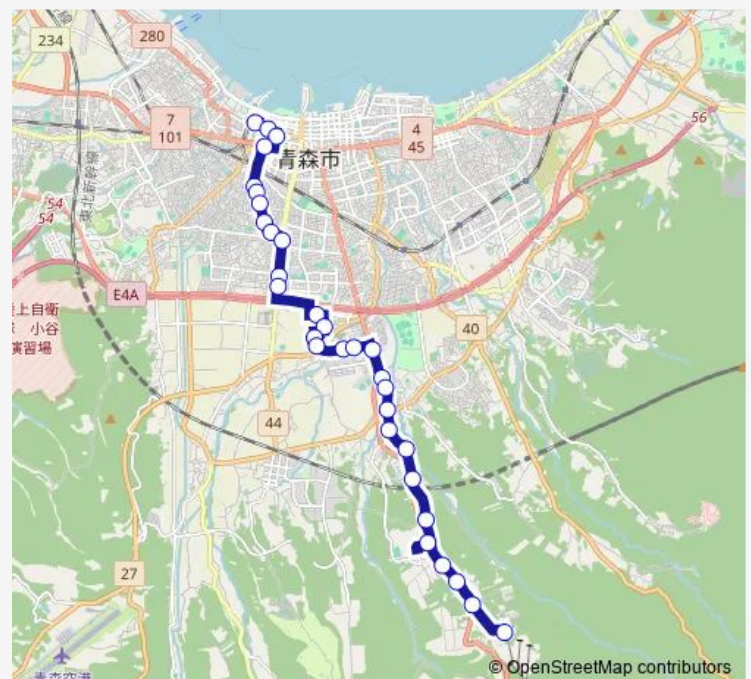

### Route schedule

青森駅 ⑥のりば — モヤヒルズ

Monday 15:59

Tuesday 15:59

Wednesday 15:59

Thursday 15:59

Friday 15:59

Saturday —

### Route info

Direction: 青森駅 ⑥のりば

Stops: 31

Trip Duration: 0 hour 53 min

M31 旭町通り線

BusMaps

横内

浄水場入口