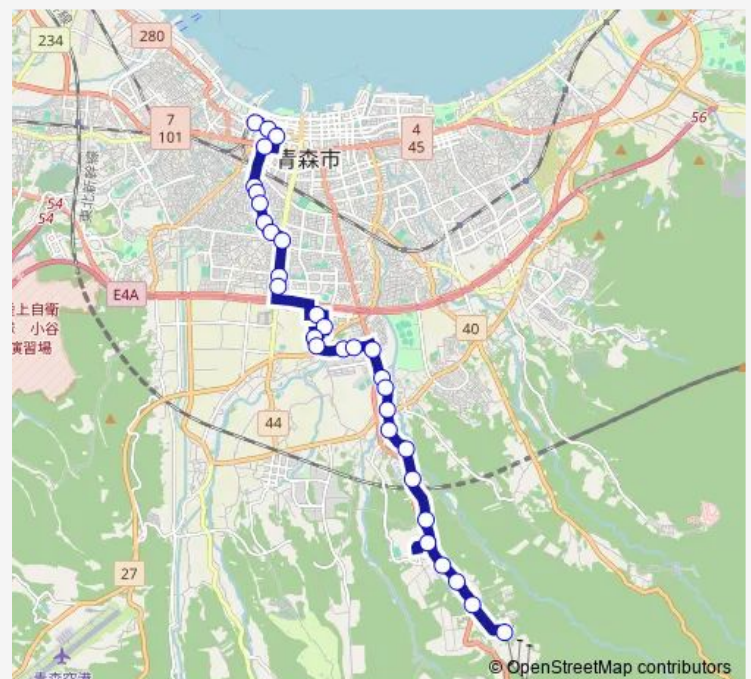

### Route schedule

青森駅 ⑥のりば — モヤヒルズ

Monday 15:59

Tuesday 15:59

Wednesday 15:59

Thursday 15:59

Friday 15:59

Saturday —

### Route info

Direction: 青森駅 ⑥のりば

Stops: 31

Trip Duration: 0 hour 53 min

M31 旭町通り線

BusMaps

横内

浄水場入口