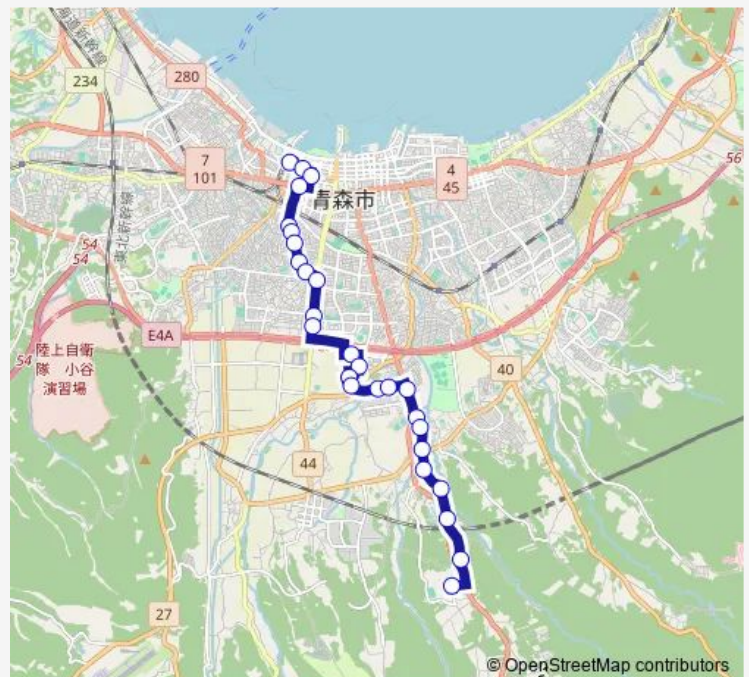

大野若宮

農協会館前

第二問屋町

やはぎ宿舍前

産業会館前

東保健所前

問屋町会館前

問屋町大通り

Thursday 16:20

Friday 16:20

Saturday —

Sunday —

Route info

Direction: 青森駅 ㊦のりば

Stops: 27

Trip Duration: 0 hour 46 min

M31 旭町通り線

横内

浄水場入口

亀井

桜峰

台徳寺前

青森公立大学前

M31 旭町通り線 Bus time schedules and route maps are available in an offline PDF at busmaps.com. Use the busmaps.com website to see live bus times, train schedule or subway schedule, and step-by-step directions for all public transit in Aomori