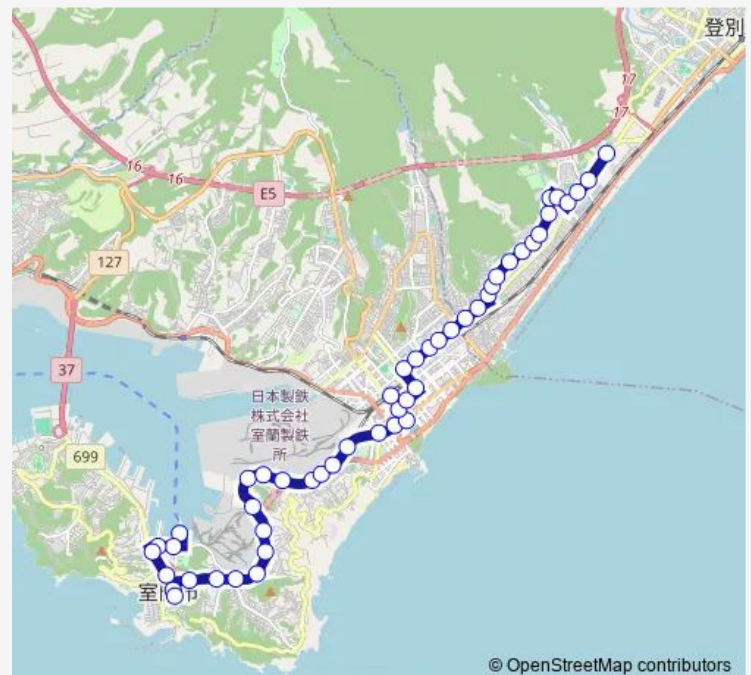

Thursday 17:45

Friday 17:45

Saturday 17:45

Sunday 17:45

Route info

Direction: 室蘭フェリーターミナル

Stops: 49

Trip Duration: 1 hour 2 min

© OpenStreetMap contributors

■ 千代の台線 2 往 (寿町 1 丁目)

BusMaps

未広

汐見

東町ターミナル

東町中央

東室蘭駅東口