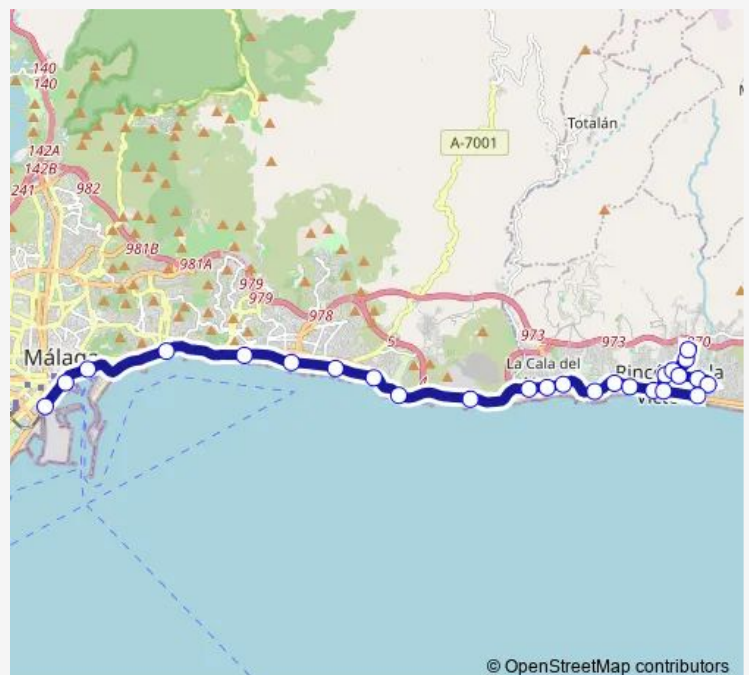

Paseo De Los Curas

Parque San Antonio

Baños Del Carmen

Las Acacias

El Palo

El Tintero li

Gasolinera El Candado

La Araña

Route info

Direction: Care V

Stops: 26

Trip Duration: 0 hour 34 min

© OpenStreetMap contributors

M-168C — Málaga-Rincón De La Victoria (Cotomar) (Buho)

BusMaps

Plaza Costa Del Sol

La Vaguada

Lo Cea

Ceuta Y Melilla

Rincón Sol

Direction

Gran Sol — Care V

25 stops

[Open route schedule](#)