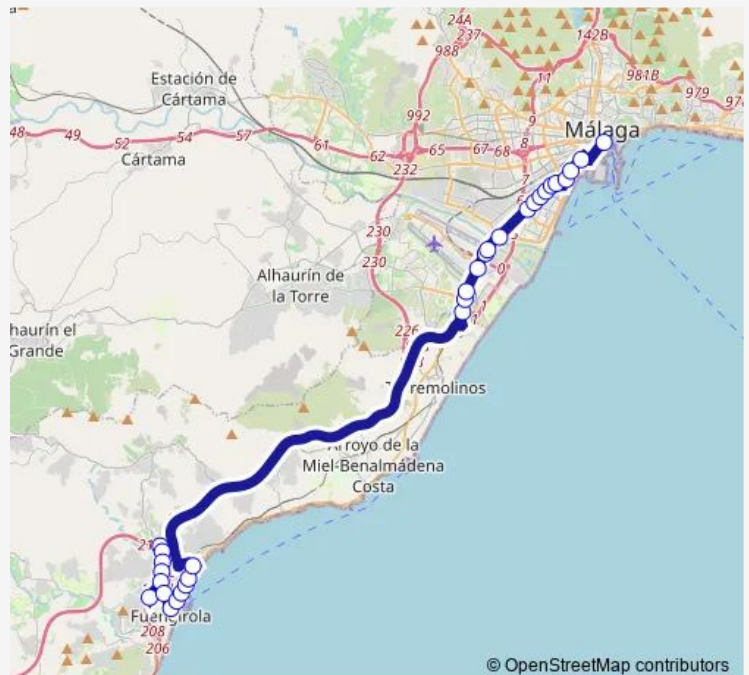

Los Boliches V

Iglesia Los Boliches

Rotonda Del 600

Campamento Benítez V

Cruce Churriana V

Base Aérea V

Cruce Aeropuerto V

Villarosa V

Thursday 06:35-21:41

Friday 06:35-21:41

Saturday 07:15-21:03

Sunday 07:15-21:03

Route info

Direction: Seat Bellamar V

Stops: 30

Trip Duration: 1 hour 12 min

© OpenStreetMap contributors

M-113 — Málaga-Las Lagunas-Fuengirola (Directo)

Porcelanosa V

Flex V

Las Delicias

El Torcal V

Avda. La Paloma

Mercado Huelin

Isla V

Estación Tren Málaga V

Terminal Muelle Heredia

Direction

Terminal Muelle Heredia — Terminal Fuengirola

23 stops

[Open route schedule](#)

Terminal Muelle Heredia