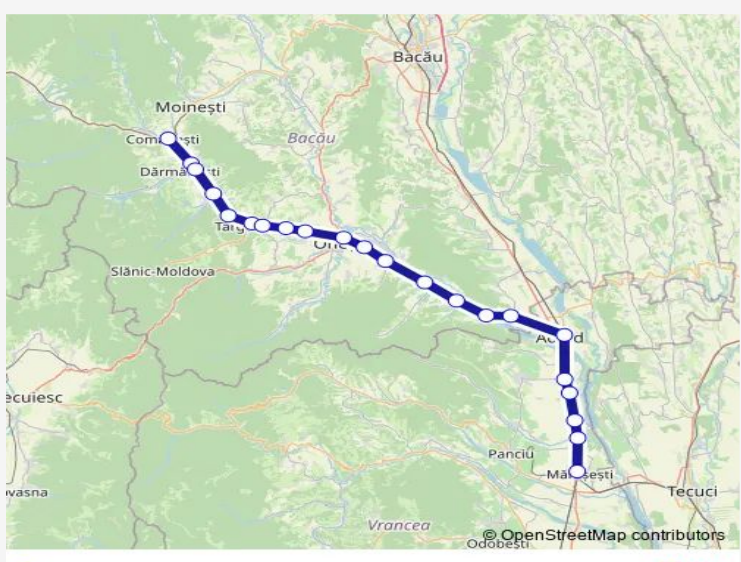

Rail R: Comănești - Mărășești R: Comănești - Valea Uzului Hm. - Valea Uzului Haltă h. - Dofteana Bacău Hm. - Cireșoaia h. - Saline hc. - Târgu Ocna Hm. - Viișoara h - Troțuș h. - Onești - Borzești Bacău h. - Borzești Bacău - Căiuți Hm. - Bâlca h. - Cornățel Moldova h. - Urechești Hm. - Adjud - Domnești Târg h. - Pufești Hm. - Călimănești Vrancea h. - Pădureni Putna Hm. - Mărășești

[Go to website](#)

Direction
Comănești — Mărășești

22 stops

[Open route schedule](#)

- Comănești
- Valea Uzului Hm.
- Valea Uzului Haltă h.
- Dofteana Bacău Hm.
- Cireșoaia h.
- Saline hc.
- Târgu Ocna Hm.
- Viișoara h
- Troțuș h.
- Onești
- Borzești Bacău h.
- Borzești Bacău
- Căiuți Hm.
- Bâlca h.
- Cornățel Moldova h.
- Urechești Hm.
- Adjud

Route schedule
Comănești — Mărășești

Monday	12:58
Tuesday	12:58
Wednesday	12:58
Thursday	12:58
Friday	12:58
Saturday	12:58
Sunday	12:58

Route info

Direction: Comănești

Stops: 22

Trip Duration: 2 hour 39 min