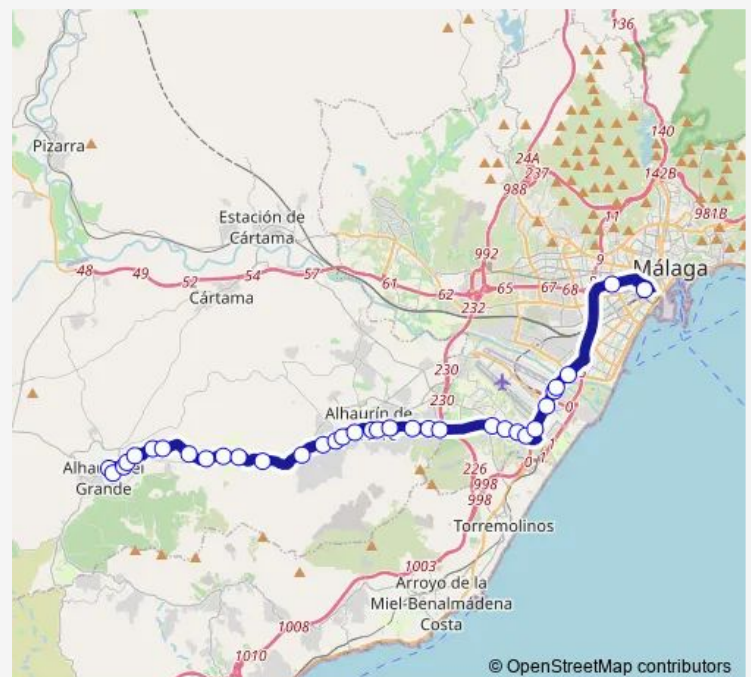

Thursday 06:15-21:20

Friday 06:15-21:20

Saturday 07:50-20:55

Sunday 10:00-20:55

Route info

Direction: Apeadero-Alhaurín El Grande

Stops: 34

Trip Duration: 1 hour 0 min

M-132 — Málaga-Alhaurín El Grande

El Lagar V

Casas Blancas V

Cuartel Guardia Civil V

Heliomar V

Gasolinera Bp V

Los Nogales V

Base Aérea V

Cruce Aeropuerto V

Villarosa V

Autovisa

Málaga Nostrum V

Comisaría De Policía V

Estación De Autobuses De Málaga

Direction

Estación De Autobuses De Málaga — Apeadero-Alhaurín El Grande