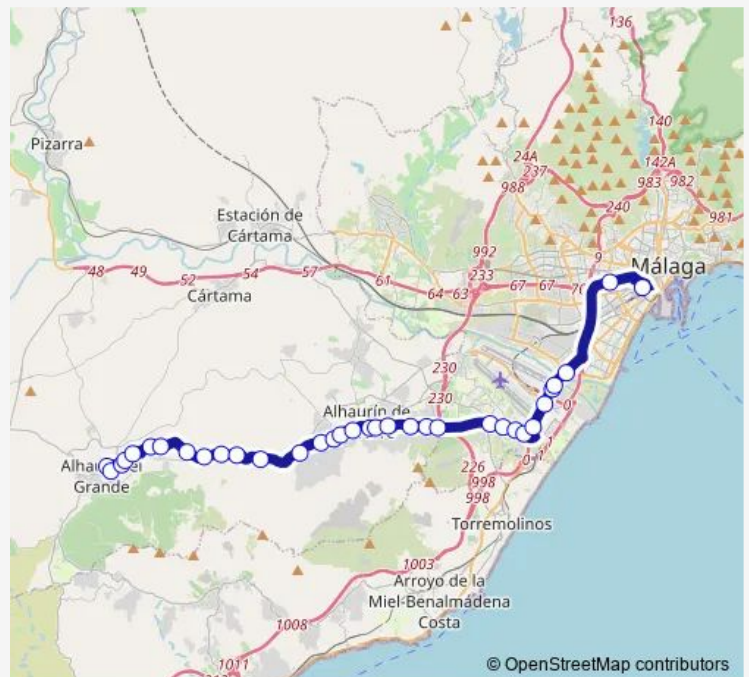

Fuensanguínea V

Manantiales V

Cortijo Del Sol V

Route schedule

Apeadero-Alhaurín El Grande — Estación De Autobuses De Málaga

Monday	06:15-21:20
Tuesday	06:15-21:20
Wednesday	06:15-21:20
Thursday	06:15-21:20
Friday	06:15-21:20
Saturday	07:50-20:55
Sunday	10:00-20:55

Route info

Direction: Apeadero-Alhaurín El Grande

Stops: 34

Trip Duration: 1 hour 0 min

M-132 — Málaga-Alhaurín El Grande

El Lagar V

Casas Blancas V

Cuartel Guardia Civil V

## Route info

Direction: Estación De Autobuses De Málaga

Stops: 34

Trip Duration: 0 hour 50 min

Paredón

Huerto Rosas

Fuente Del Perro

La Paca