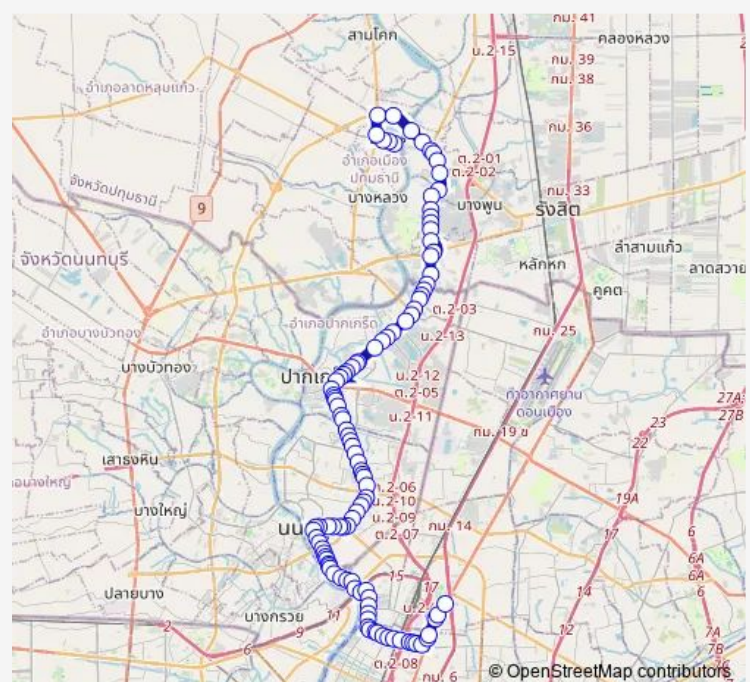

เทศบาลตำบลบางกะดี;Bang Kadi Municipality

สถาบันเทคโนโลยีนานาชาติสิรินธร.ธรรมศาสตร์;Sirindhorn
International Institute of Technology. Thammasat.

บางกอกกอล์ฟคลับ(ถนนติวานนท์ขาเข้า);Bangkok Golf Club

Route schedule

ตลาดเจริญผลวัฒนา;Charoen Phon Watthana Market —
ธนาคารทหารไทยธนชาติ สำนักงานใหญ่;Ttb Headquarter

Monday 00:01

Tuesday 00:01

Wednesday 00:01

Thursday 00:01

Friday 00:01

Saturday 00:01

Sunday 00:01

Route info

Direction: ตลาดเจริญผลวัฒนา;Charoen Phon Watthana
Market

Stops: 107

Trip Duration: 2 hour 35 min

1-27 (90) — BTS หมอชิต - ปทุมธานี;Bts Mochit - Pathumthani

BusMaps

ตรงข้ามสยามแปซิฟิก;Opposite Siam Pacific