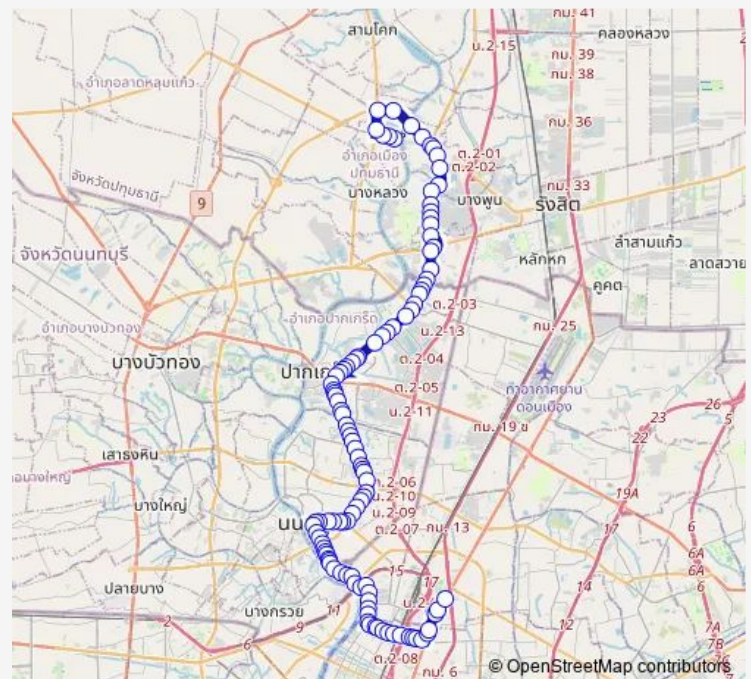

บางกอกกอล์ฟคลับ(ถนนติวานนท์ขาเข้า);Bangkok Golf Club

### Route schedule

ตลาดเจริญผลวัฒนา;Charoen Phon Watthana Market —  
ธนาคารทหารไทยธนชาติ สำนักงานใหญ่;Ttb Headquarter

Monday 00:01

Tuesday 00:01

Wednesday 00:01

Thursday 00:01

Friday 00:01

Saturday 00:01

### Route info

Direction: ตลาดเจริญผลวัฒนา;Charoen Phon Watthana  
Market

Stops: 107

Trip Duration: 2 hour 35 min

1-27 (90) — BTS หมอชิต - ปทุมธานี;Bts Mochit - Pathumthani

BusMaps

ตรงข้ามสยามแพซิฟิก;Opposite Siam Pacific