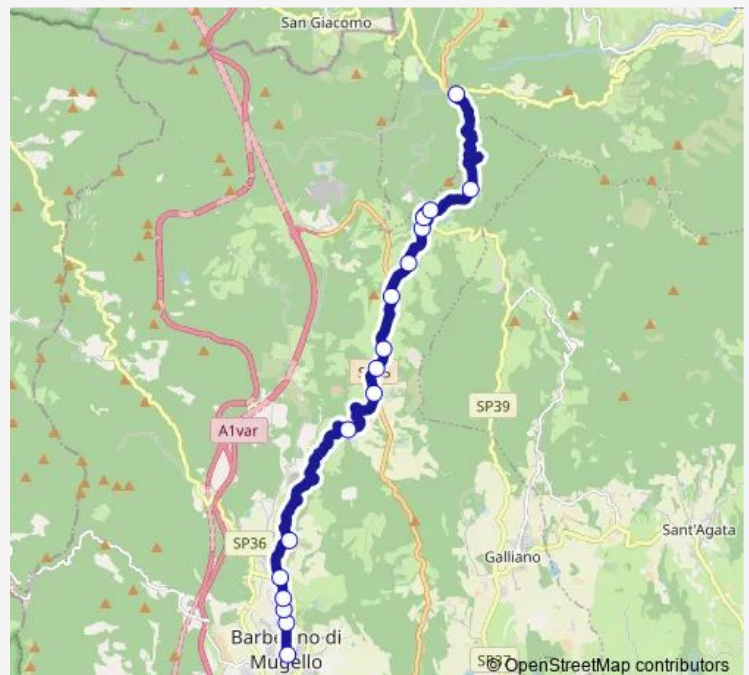

Thursday 12:55

Friday 12:50-12:55

Saturday —

Sunday —

Route info

Direction: Barberino Centro Cavour *

Stops: 30

Trip Duration: 0 hour 39 min

Santa Lucia 1

Monte Di Fo_V

Direction

Barberino Centro Vittorio_V * — Passo Della Futa *

31 stops

[Open route schedule](#)

Barberino Centro Vittorio_V *

Via 1 Maggio