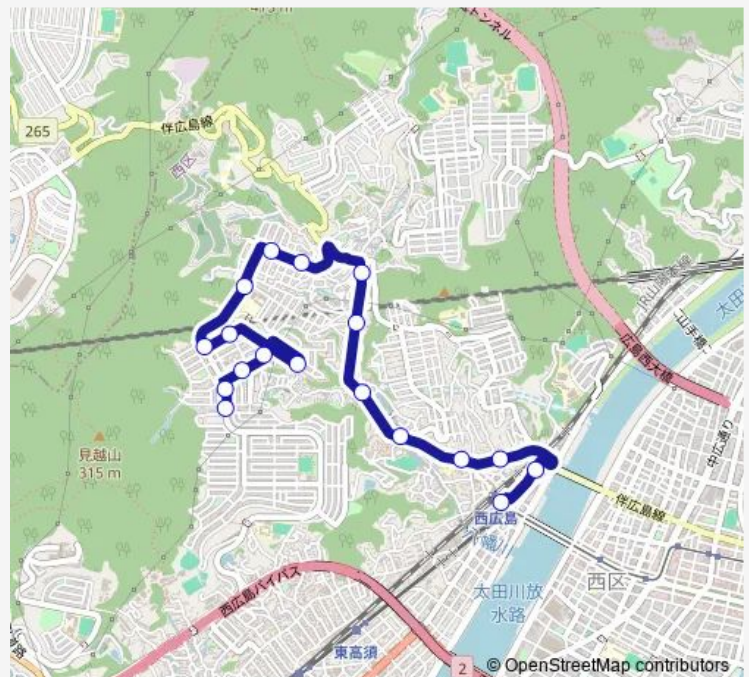

己斐峠入口

己斐中学校入口

紅葉園

己斐小学校

みどり幼稚園

己斐中二丁目

己斐橋

西広島駅

Route schedule

もみじが丘南 — 西広島駅

Monday 07:16-16:05

Tuesday 07:16-16:05

Wednesday 07:16-16:05

Thursday 07:16-16:05

Friday 07:16-16:05

Saturday 08:45-17:20

Sunday 08:45-17:20

Route info

Direction: もみじが丘南

Stops: 18

Trip Duration: 0 hour 22 min

■ 11 共立ハイツ線

BusMaps

11 共立ハイツ線 Bus time schedules and route maps are available in an offline PDF at busmaps.com. Use the busmaps.com website to see live bus times, train schedule or subway schedule, and step-by-step directions for all public transit in Hiroshima