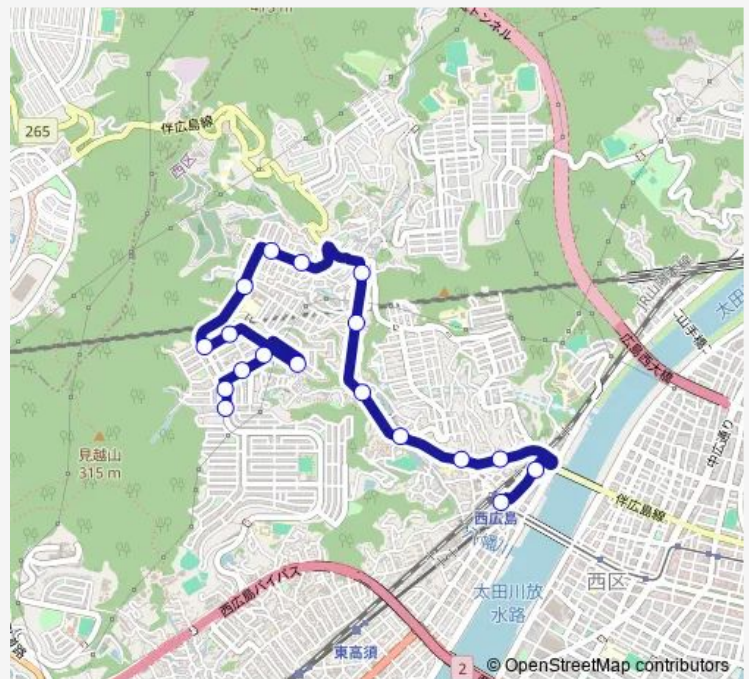

己斐峠入口

己斐中学校入口

紅葉園

己斐小学校

みどり幼稚園

己斐中二丁目

己斐橋

西広島駅

Route schedule

もみじが丘南 — 西広島駅

Monday 07:16-16:05

Tuesday 07:16-16:05

Wednesday 07:16-16:05

Thursday 07:16-16:05

Friday 07:16-16:05

Saturday 08:45-17:20

Sunday 08:45-17:20

Route info

Direction: もみじが丘南

Stops: 18

Trip Duration: 0 hour 22 min

■ 11 共立ハイツ線

BusMaps

11 共立ハイツ線 Bus time schedules and route maps are available in an offline PDF at busmaps.com. Use the busmaps.com website to see live bus times, train schedule or subway schedule, and step-by-step directions for all public transit in Hiroshima