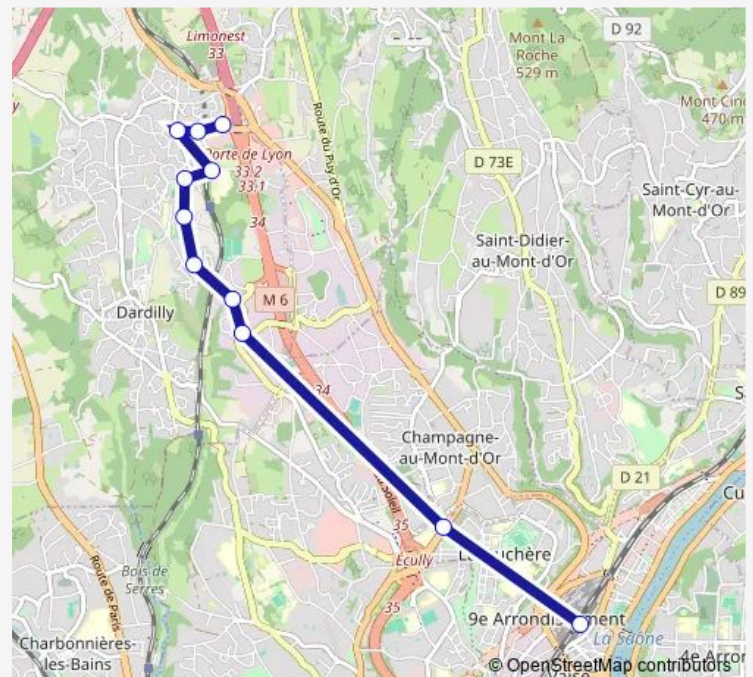

Porte de Lyon

Route schedule

Gare de Vaise — Porte de Lyon

Monday 07:26

Tuesday 07:26

Wednesday 07:26

Thursday 07:26

Friday 07:26

Saturday —

Sunday —

Route info

Direction: Gare de Vaise

Stops: 11

Trip Duration: 0 hour 22 min

89d — Gare de Vaise -> Porte de Lyon

Direction

Gare de Vaise — Porte de Lyon

11 stops

[Open route schedule](#)

Gare de Vaise

Clinique Sauvegarde

Techlid Le Paisy

Dardilly Les Gorges

Les Aulnes

Monday 07:32

Tuesday 07:32

Wednesday 07:32

Thursday 07:32

Friday 07:32

Saturday —

Sunday —

Route info