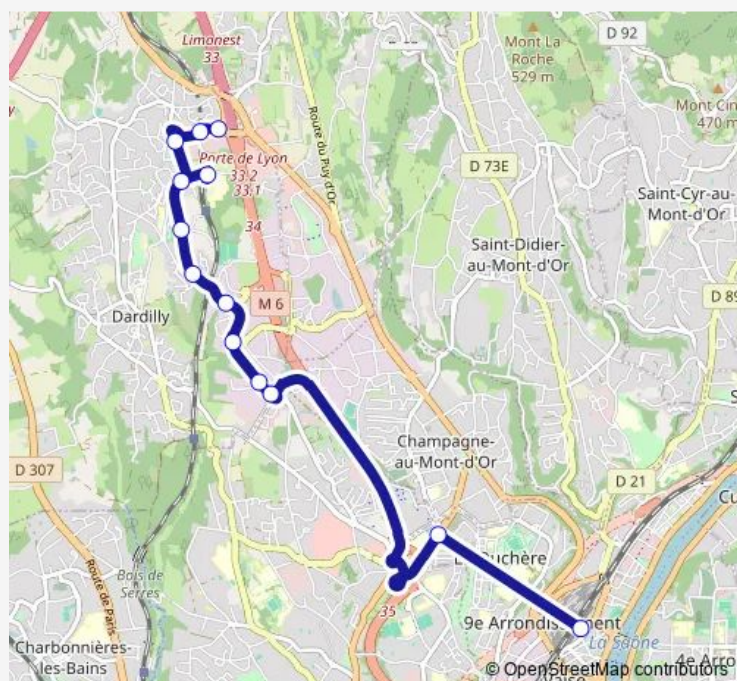

Gare de Vaise-G.Collomb

Route schedule

Porte de Lyon — Gare de Vaise-G.Collomb

Monday 16:04-17:36

Tuesday 16:04-17:36

Wednesday 16:04-17:36

Thursday 16:04-17:36

Friday 15:36-17:35

Saturday —

Sunday —

Route info

Direction: Porte de Lyon

Stops: 13

Trip Duration: 0 hour 24 min

Direction

Gare de Vaise-G.Collomb — Porte de Lyon

11 stops

[Open route schedule](#)

Gare de Vaise-G.Collomb

Clinique Sauvegarde

Techlid Le Paisy

Dardilly Les Gorges

Les Aulnes

Dardilly Peupliers

Les Saules

Dardilly Le Jubin

Gargantua

Camping International

Porte de Lyon

Route schedule

Gare de Vaise-G.Collomb — Porte de Lyon

Monday 07:26