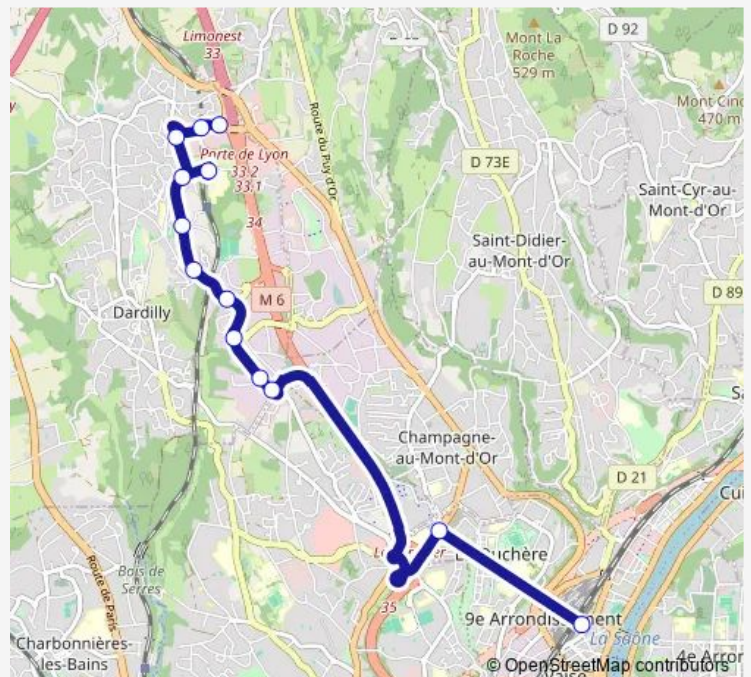

Gare de Vaise-G.Collomb

Route schedule

Porte de Lyon — Gare de Vaise-G.Collomb

Monday —

Tuesday —

Wednesday 16:04-17:36

Thursday 16:04-17:36

Friday 15:36-17:35

Saturday —

Sunday —

Route info

Direction: Porte de Lyon

Stops: 13

Trip Duration: 0 hour 25 min

Direction

Gare de Vaise-G.Collomb — Porte de Lyon

11 stops

[Open route schedule](#)

Gare de Vaise-G.Collomb

Clinique Sauvegarde

Techlid Le Paisy

Dardilly Les Gorges

Les Aulnes

Dardilly Peupliers

Route info

Direction: Gare de Vaise-G.Collomb

Stops: 11

Trip Duration: 0 hour 22 min

Direction

Gare de Vaise-G.Collomb — Porte de Lyon

11 stops

[Open route schedule](#)