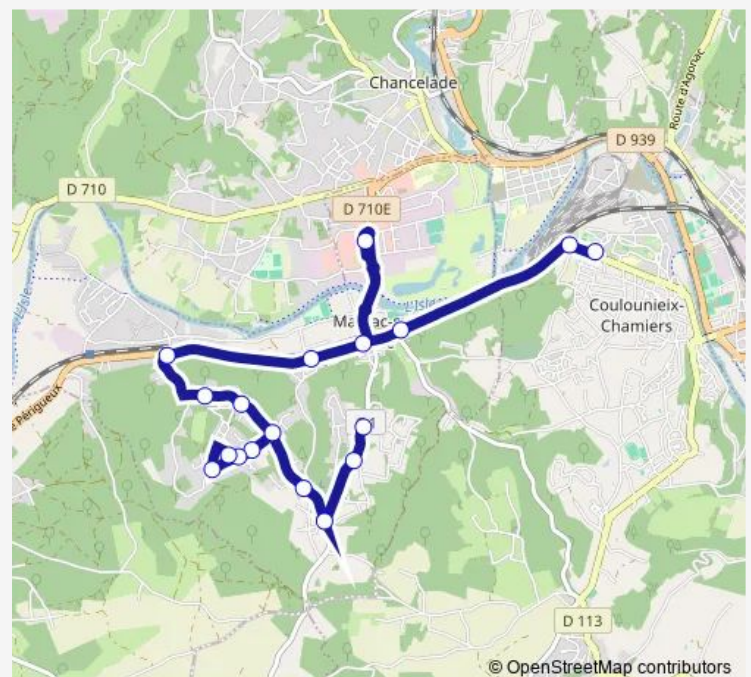

Direction

Rte de Payenché — Collège Jean Moulin

17 stops

[Open route schedule](#)

Rte de Payenché

Rte des Brandes

Fonturlure

Chem. des Bruyères

ZAE Marsac

Marival

Le Sault du Chevalier

Mériller

Collège Jean Moulin

Route schedule

Rte de Payenché — Collège Jean Moulin

Monday 06:45-07:15

Tuesday 06:45-07:15

Wednesday 06:45-07:15

Thursday 06:45-07:15

Friday 06:45-07:15

Saturday —

Sunday —

Route info

Direction: Rte de Payenché

Stops: 17

Trip Duration: 0 hour 25 min

© OpenStreetMap contributors

Direction

Rte de Payenché — Halte ferroviaire Marsac

13 stops

[Open route schedule](#)

Rte de Payenché