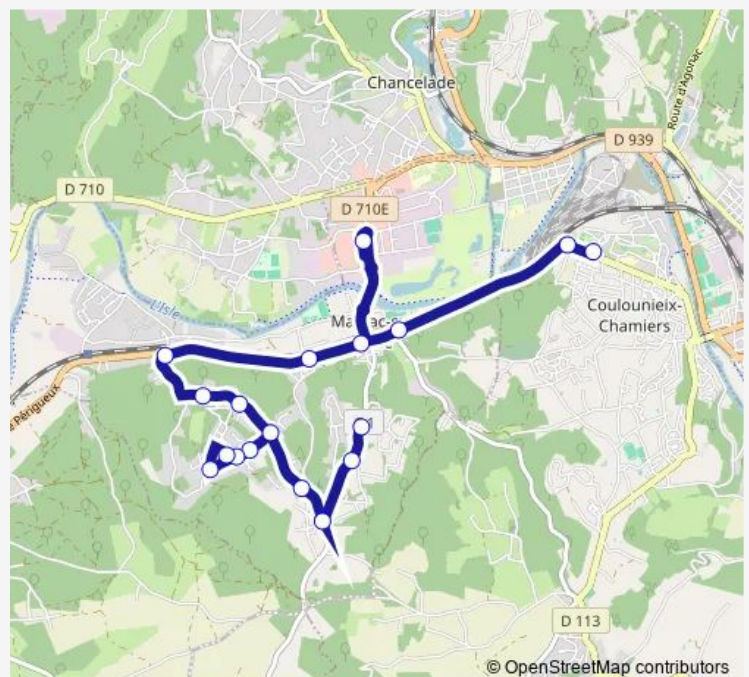

Direction

Rte de Payenché — Collège Jean Moulin

17 stops

[Open route schedule](#)

Rte de Payenché

Rte des Brandes

Fonturlure

Chem. des Bruyères

ZAE Marsac

Marival

Le Sault du Chevalier

Mériller

Collège Jean Moulin

Route schedule

Rte de Payenché — Collège Jean Moulin

Monday 06:45-07:15

Tuesday 06:45-07:15

Wednesday 06:45-07:15

Thursday 06:45-07:15

Friday 06:45-07:15

Saturday —

Sunday —

Route info

Direction: Rte de Payenché

Stops: 17

Trip Duration: 0 hour 25 min

Direction

Rte de Payenché — Halte ferroviaire Marsac

13 stops

[Open route schedule](#)

Rte de Payenché

Rte des Brandes