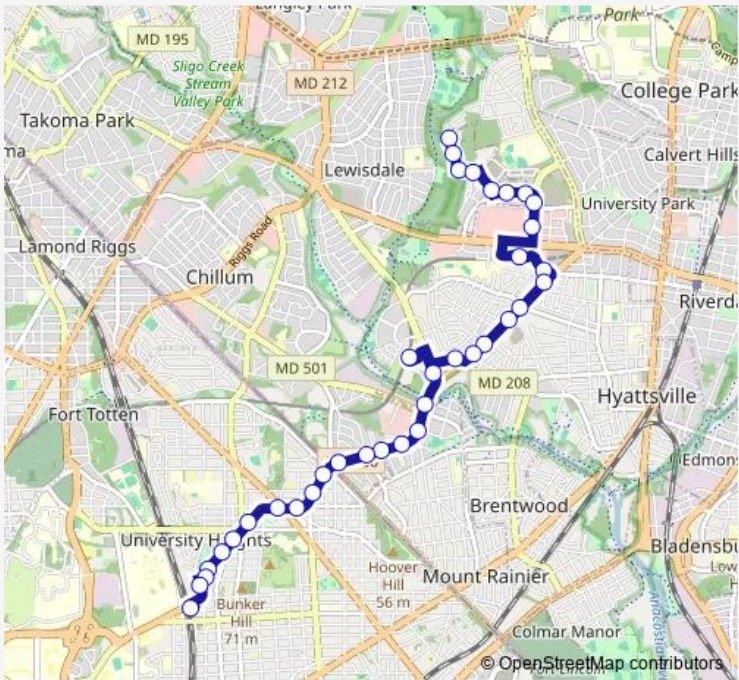

Bus R4 Queens Chapel Road

[Go to website](#)

Direction
 Brookland-Cua+Bay A — Highview Ter+#7002
 36 stops
[Open route schedule](#)

- Brookland-Cua+Bay A
- Michigan Av Ne+Perry St Ne
- Michigan Av Ne+Quincy St Ne
- Michigan Av Ne+12 St Ne
- Michigan Av Ne+Shepherd St Ne
- Michigan Av Ne+Taylor St Ne
- Michigan Av Ne+14 St Ne
- Michigan Av Ne+South Dakota Av Ne
- Michigan Av Ne+Bunker Hill Rd Ne
- Michigan Av Ne+Webster St Ne
- Michigan Av Ne+Queens Chapel Ter Ne
- Queens Chapel Rd+21 St
- Queens Chapel Rd+Russell Av
- Queens Chapel Rd+24 Av
- Queens Chapel Rd+27 Av
- Queens Chapel Rd+Buchanan St
- Queens Chapel Rd+Chillum Rd
- Ager Rd+Hamilton St
- West Hyattsville+Bay D
- Hamilton St+Ager Rd
- Hamilton St+31 Av

Route schedule
 Brookland-Cua+Bay A — Highview Ter+#7002

Monday	05:50-22:25
Tuesday	05:50-22:25
Wednesday	05:50-22:25
Thursday	05:50-22:25
Friday	05:50-22:25
Saturday	05:55-21:58
Sunday	09:00-20:40

Route info
 Direction: Brookland-Cua+Bay A
 Stops: 36
 Trip Duration: 0 hour 30 min

R4 — Queens Chapel Road **BusMaps**

Queens Chapel Rd+Jefferson St

Queens Chapel Rd+Lancer Dr

Queens Chapel Rd+Sacred Heart Home

Queens Chapel Rd+Nicholson St

Queens Chapel Rd+Oliver St

Belcrest Rd+Queens Chapel Rd

Direction: Highview Ter+#7002

Stops: 36

Trip Duration: 0 hour 33 min

Michigan Av Ne+Queens Chapel Ter Ne

Michigan Av Ne+Webster St Ne

Michigan Av Ne+Bunker Hill Rd Ne

Michigan Av Ne+16 St Ne

Michigan Av Ne+Sargent Rd Ne