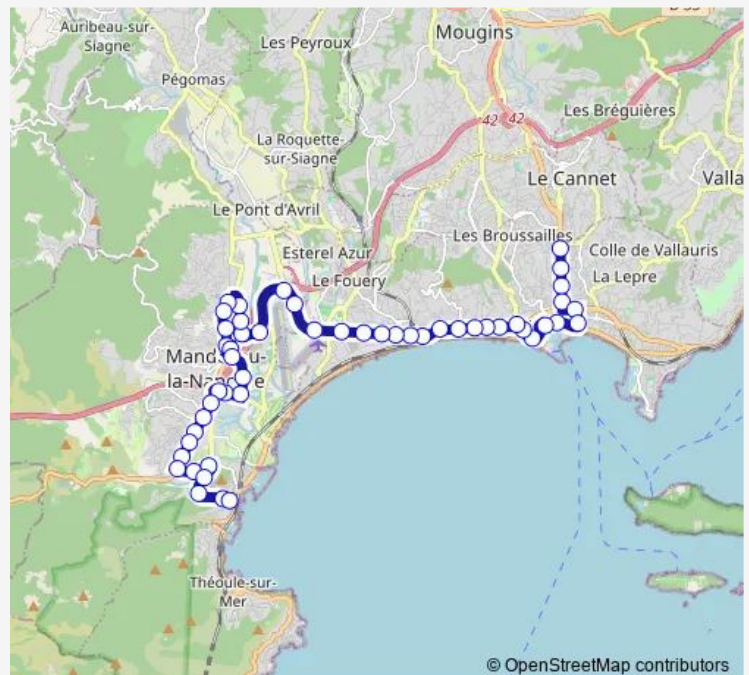

Charles Schaumann

Place Vauban

Gare SnCF de Cannes

Rue des Serbes

Gare Maritime

Hôtel de Ville - Pantiero

Rue du Port

Le Riou

Thursday 12:15-17:15

Friday 12:15-17:15

Saturday —

Sunday —

Route info

Direction: Lycée Carnot

Stops: 51

Trip Duration: 1 hour 5 min