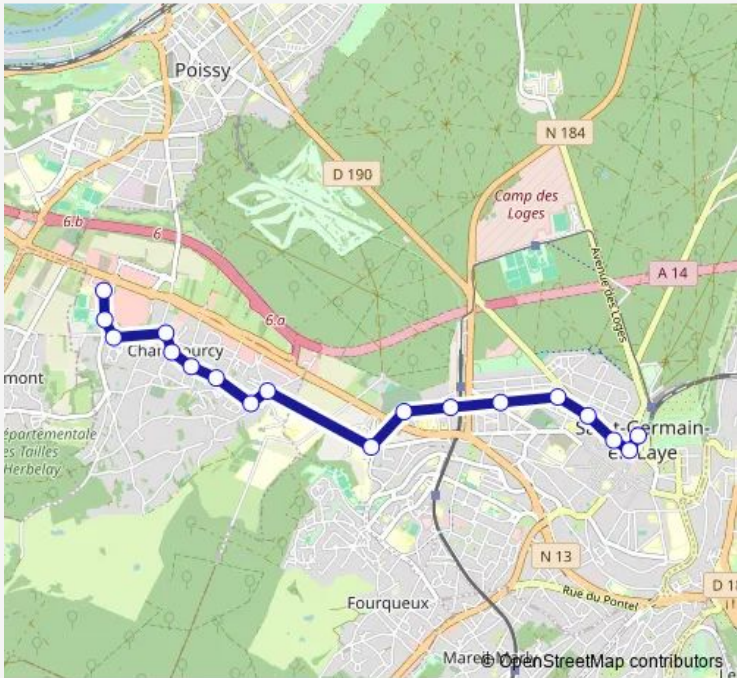

Direction
 Gare de Saint-Germain-en-Laye — Collège André Derain
 18 stops
[Open route schedule](#)

- Gare de Saint-Germain-en-Laye
- République
- Les Ecuyers
- Jehan Alain
- Mermoz
- Square Forest
- Grande Ceinture
- Péreire
- Village d'Hennemont - Lycée International
- Chemin Neuf
- Georges Thill
- Châtaigneraie
- Croix Blanche
- Mairie
- André Derain
- Bois de la Ferme
- Complexe Sportif
- Collège André Derain

Route schedule
 Gare de Saint-Germain-en-Laye — Collège André Derain

Monday	05:50-21:30
Tuesday	05:50-21:30
Wednesday	05:50-21:30
Thursday	05:50-21:30
Friday	05:50-21:30
Saturday	07:00-20:30
Sunday	08:00-21:00

Route info
 Direction: Gare de Saint-Germain-en-Laye
 Stops: 18
 Trip Duration: 0 hour 29 min

Direction

Nicot / École Notre-Dame — Châtaigneraie

4 stops

[Open route schedule](#)

Nicot / École Notre-Dame

Lycée Léonard de Vinci - Les Hauts Grillets

Stops: 18

Trip Duration: 0 hour 24 min

Direction

Châtaigneraie — Nicot / École Notre-Dame

4 stops

[Open route schedule](#)

Châtaigneraie

Village d'Hennemont - Lycée International