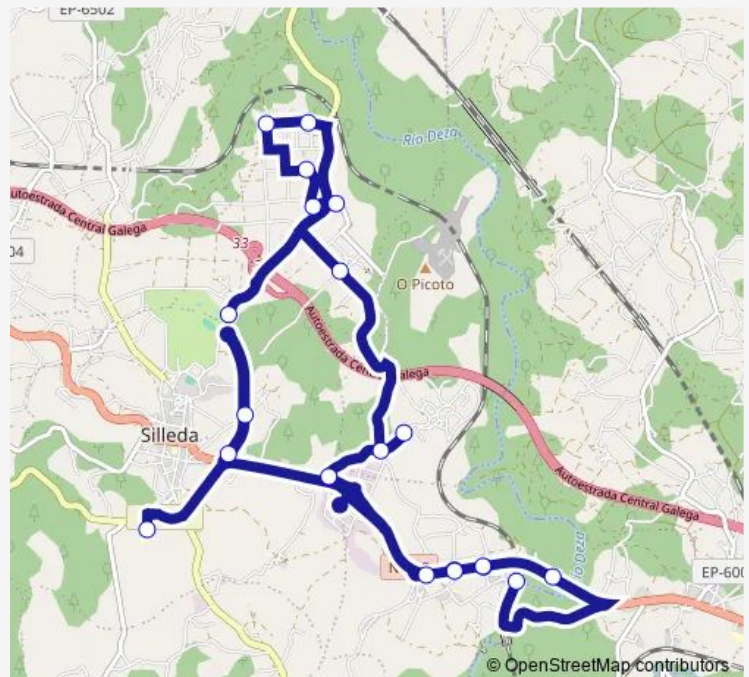

A Mera

Eirexe (dereita)

Taboada I (dereita)

Taboada II (dereita)

Borralla

Borralla (Estación Tren)

Taboada (esquerda)

Eirexe (esquerda)

Friday 14:30

Saturday —

Sunday —

Route info

Direction: IES Pintor Colmeiro

Stops: 20

Trip Duration: 0 hour 33 min

■ Xg860066 — IES Pintor Colmeiro-Meixomence