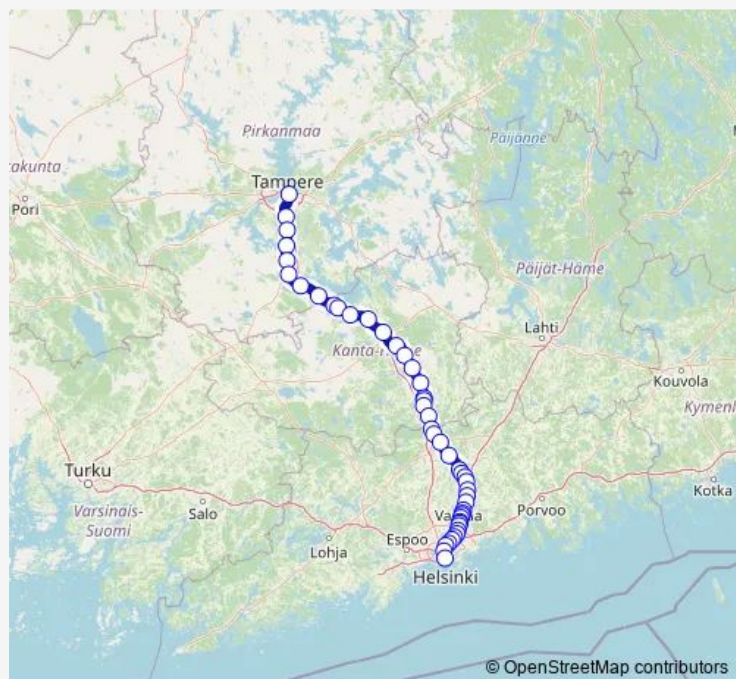

Thursday 08:04

Friday —

Saturday —

Sunday 08:04

Route info

Direction: Tampere

Stops: 47

Trip Duration: 1 hour 50 min

■ IC 140 — Tampere - Helsinki

Hyvinkää Paavola

Hyvinkää

Palopuro

Jokela

Purola

Saunakallio

Järvenpää