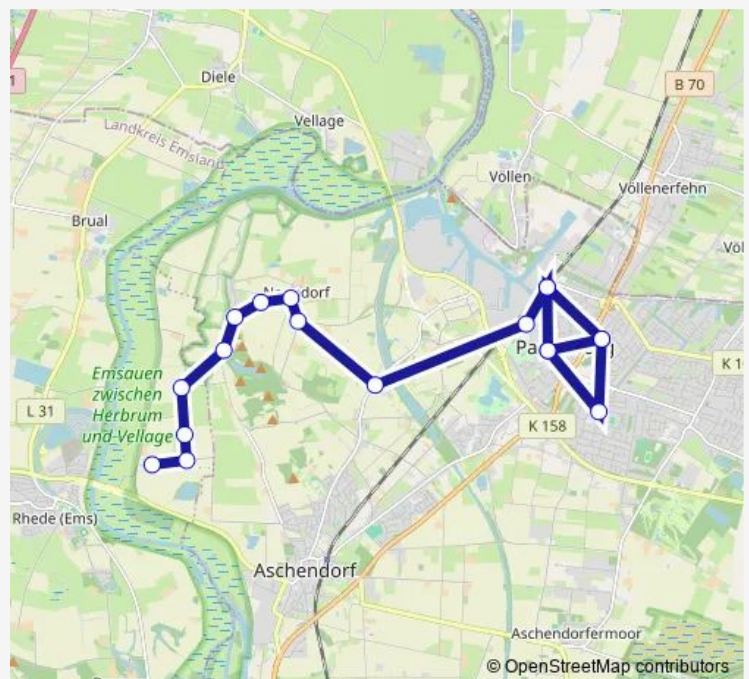

Tunxdorf, Gortestr.

Rhede, Im Brook/Brookkämpe Ost

Rhede, Im Brook/von Euch

Rhede, Im Brook/Bamming

Rhede, Im Brook/Zum Rottsee

Papenburg, Mariengym/Ems Center

### Route schedule

Nenndorf, Ecke Feldlanger Weg — Papenburg, Mariengym/Ems Center

Monday	13:56
Tuesday	13:56
Wednesday	13:56
Thursday	13:56
Friday	13:56
Saturday	—
Sunday	—

### Route info

Direction: Nenndorf, Ecke Feldlanger Weg

Stops: 10

Trip Duration: 0 hour 34 min

## Direction

Papenburg, Mariengym/Ems Center — Rhede, Im Brook/Zum Rottsee

18 stops

[Open route schedule](#)

Papenburg, Mariengym/Ems Center

Papenburg, Bahnhof

Papenburg, BBS Berufsschule

Papenburg, Schulzentr/Kleiststr