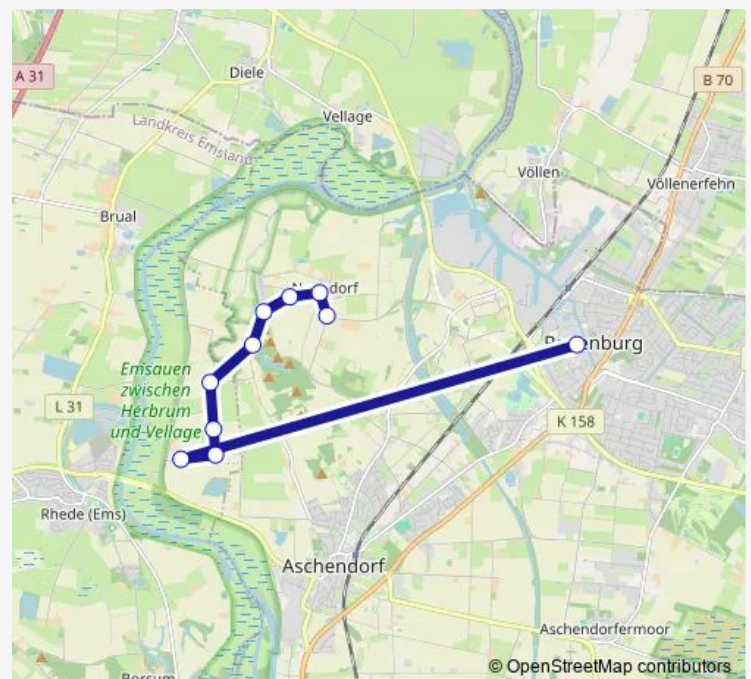

Tunxdorf

Tunxdorf, Gortestr.

Rhede, Im Brook/Brookkämpe Ost

Rhede, Im Brook/von Euch

Rhede, Im Brook/Bamming

Rhede, Im Brook/Zum Rottsee

### Route schedule

Papenburg, BBS Berufsschule — Rhede, Im Brook/Zum Rottsee

Monday 15:05

Tuesday 15:05

Wednesday 15:05

Thursday 15:05

Friday 15:05

Saturday —

### Route info

Direction: Papenburg, BBS Berufsschule

Stops: 18

Trip Duration: 0 hour 50 min