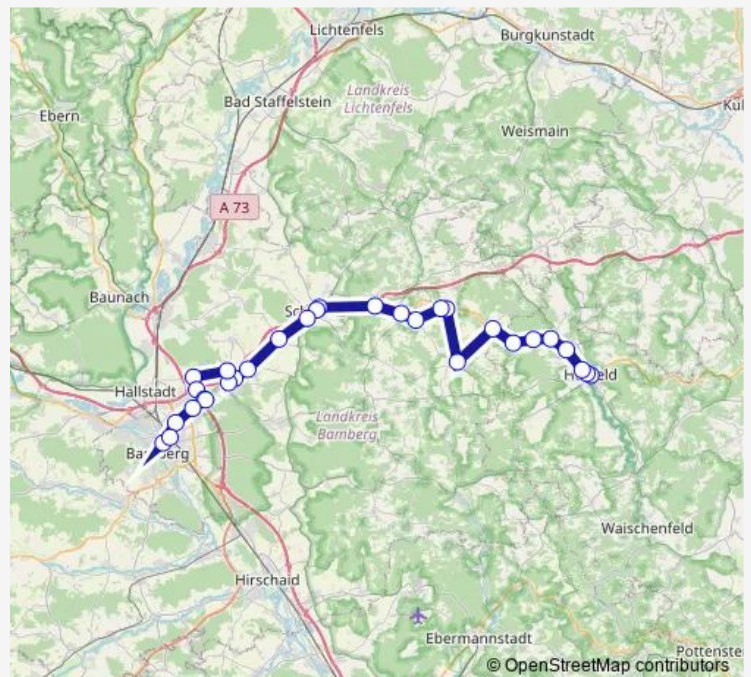

### Direction

Bamberg Deutsches Haus — Hollfeld Langgasse

26 stops

[Open route schedule](#)

- Bamberg Deutsches Haus
- Bamberg
- Bamberg Feldkirchenstr.
- Bamberg Hauptsmoorstr. Nord
- Lichteneiche Staatsstr.
- Memmelsdorf Markt
- Memmelsdorf Ortsausgang
- Drosendorf (Memlsd.) Staatstr.
- Straßgiech
- Scheßlitz Bahnhof
- Scheßlitz Kilianskirche
- Scheßlitz Juraklinik
- Würgau
- Würgau Höhe B22
- Hohenhäusling
- Steinfeld Häuslinger Steig
- Steinfeld B22
- Königsfeld
- Treunitz Ortsmitte
- Wiesentfels
- Loch (b. Hollfeld)

### Route schedule

Bamberg Deutsches Haus — Hollfeld Langgasse

Monday	17:30
Tuesday	17:30
Wednesday	17:30
Thursday	17:30
Friday	17:30
Saturday	—
Sunday	—

### Route info

Direction: Bamberg Deutsches Haus

Stops: 26

Trip Duration: 1 hour 3 min

Freienfels B22

Neidenstein

Hollfeld Abzw. Weiher

Hollfeld Bamberger Str.