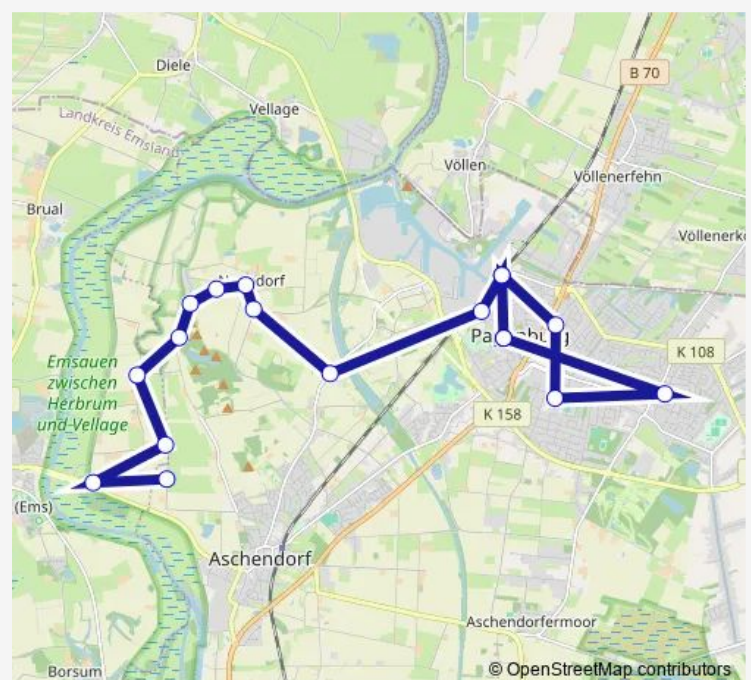

Direction

Rhede(Ems) Im Brook/Zum Rottsee — Papenburg
Pestalozzischule

17 stops

[Open route schedule](#)

Rhede(Ems) Im Brook/Zum Rottsee

Rhede(Ems) Im Brook/Bamming

Rhede(Ems) Im Brook/von Euch

Rhede(Ems) Im Brook/Brookkämpe Ost

Monday 07:26

Tuesday 07:26

Wednesday 07:26

Thursday 07:26

Friday 07:26

Saturday —

Sunday —

Route info

Direction: Rhede(Ems) Im Brook/Zum Rottsee

Stops: 17

Trip Duration: 0 hour 38 min

Direction

Papenburg Ems Center/Mariengymnasium —
Rhede(Ems) Im Brook/Zum Rottsee

18 stops

[Open route schedule](#)

Papenburg Ems Center/Mariengymnasium

Papenburg Bahnhof

Papenburg BBS Berufsschule

Papenburg Schulzentrum/Kleiststraße

Papenburg Pestalozzischule

Papenburg Ems Center/Mariengymnasium

Papenburg Bahnhof

Papenburg Alte Werft/Zeitspeicher

Aschendorf(Papenburg) Bokeler Straße/Hooge Feld