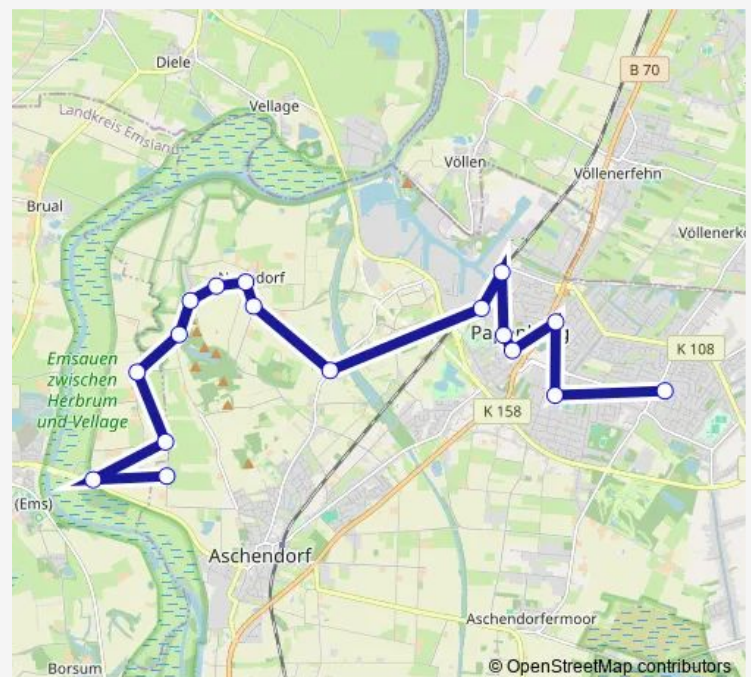

Direction

Rhede(Ems) Im Brook/Zum Rottsee — Papenburg
Pestalozzischule

17 stops

[Open route schedule](#)

Rhede(Ems) Im Brook/Zum Rottsee

Rhede(Ems) Im Brook/Bamming

Rhede(Ems) Im Brook/von Euch

Rhede(Ems) Im Brook/Brookkämpe Ost

Monday 07:26

Tuesday 07:26

Wednesday 07:26

Thursday 07:26

Friday 07:26

Saturday —

Sunday —

Route info

Direction: Rhede(Ems) Im Brook/Zum Rottsee

Stops: 17

Trip Duration: 0 hour 38 min

Direction

Papenburg Ems Center/Mariengymnasium —
Rhede(Ems) Im Brook/Zum Rottsee

18 stops

[Open route schedule](#)

Papenburg Ems Center/Mariengymnasium