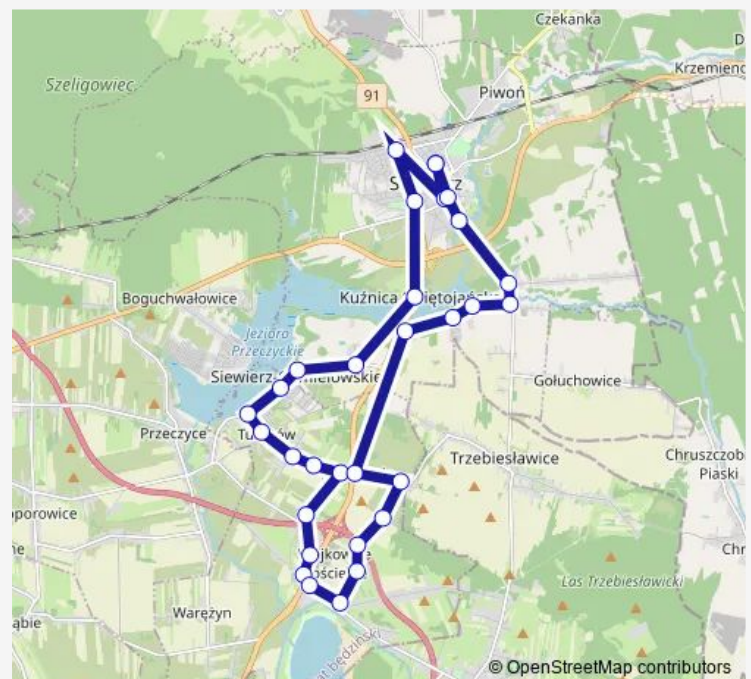

Saturday —

Sunday —

Route info

Direction: Siewierz Dom Kultury

Stops: 31

Trip Duration: 0 hour 48 min

969

BusMaps

Podwarpie Droga do Glinianek

Podwarpie Skrzyżowanie

Kuźnica Świętojańska Parking

Sulików Stawy

Sulików Młyńska [nż]

Sulików Rzeczna

Sulików

Siewierz Zamek

Siewierz Rynek

Siewierz Dom Kultury

Direction

Siewierz Dom Kultury — Siewierz Dom Kultury

39 stops

[Open route schedule](#)

Siewierz Dom Kultury

Siewierz Rynek