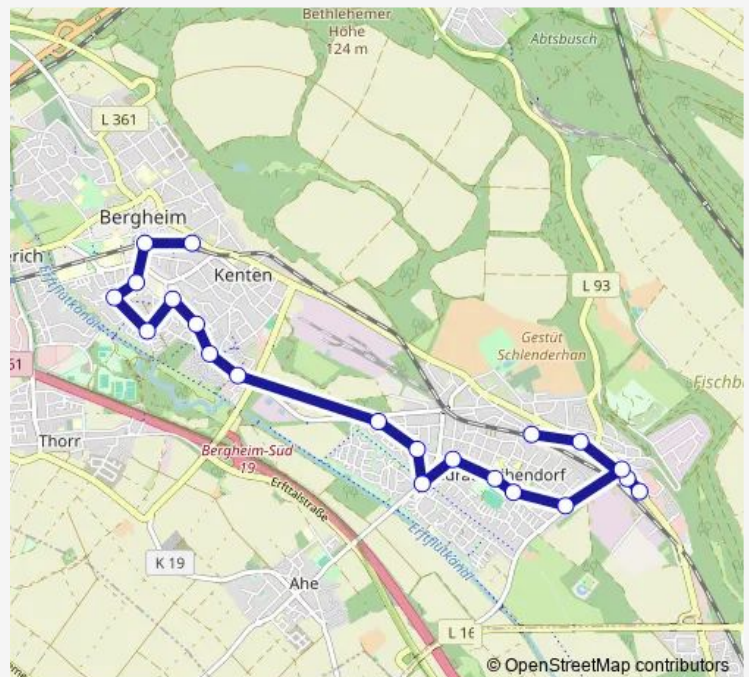

Bergheim Kenten Schwalbenweg

Bergheim Kenten Albrecht-Dürer-Allee

Bergheim Kenten Bundesknappschaft

Bergheim Südweststr.

Bergheim Bf

Route schedule

Bergheim Quadrath-Ichendorf Bf — Bergheim Bf

Monday 07:25-18:25

Tuesday 10:25-14:25

Wednesday —

Thursday 07:25-18:25

Friday 07:25-18:25

Saturday 10:25-14:25

Sunday 10:25-14:25

Route info

Direction: Bergheim Quadrath-Ichendorf Bf

Stops: 21

Trip Duration: 0 hour 28 min

Direction

Bergheim Bf — Bergheim Quadrath-Ichendorf Bf

19 stops

[Open route schedule](#)

Bergheim Bf

Bergheim Südweststr.

Monday 07:00-18:00

Tuesday 10:00-14:00

Wednesday —

Thursday 07:00-18:00

Friday 07:00-18:00

Saturday 10:00-14:00

Sunday 10:00-14:00

Route info