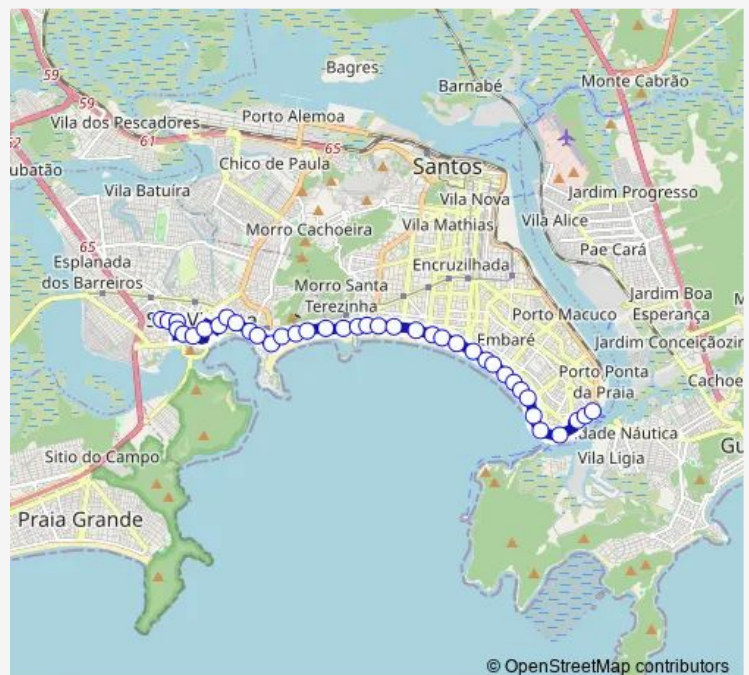

Avenida Presidente Wilson 563-637

Av. Presidente Wilson 415

Av. Presidente Wilson 9

Av. Ayrton Senna da Silva 700

Av. Ayrton Senna da Silva 1050 - Itarare

Avenida Ayrton Senna da Silva 29 - Itarare

Avenida Ayrton Senna da Silva 453 - Itarare

### Route schedule

Largo da Saudade 194 - Parque Bitaru Sao Vicente - SP 11310-320 Brasil — Praca Almirante Gago Coutinho

Monday	00:00-23:00
Tuesday	00:00-23:00
Wednesday	00:00-23:00
Thursday	00:00-23:00
Friday	00:00-23:00
Saturday	00:15-22:50
Sunday	00:15-22:55

### Route info

Direction: Largo da Saudade 194 - Parque Bitaru Sao Vicente - SP 11310-320 Brasil

Stops: 39

Trip Duration: 0 hour 40 min

Avenida Presidente Wilson 2015

Av. Presidente Wilson 166

Avenida Presidente Wilson 143

Avenida Presidente Wilson 4023-4275

Avenida Presidente Wilson 3641-3673

Av. Presidente Wilson 33

Av. Vicente de Carvalho 92

Av. Vicente de Carvalho 59

Av. Vicente de Carvalho 1-83

Av. Bartolomeu de Gusmao 15 Lo - Boqueirao Santos - SP  
11040 Brasil