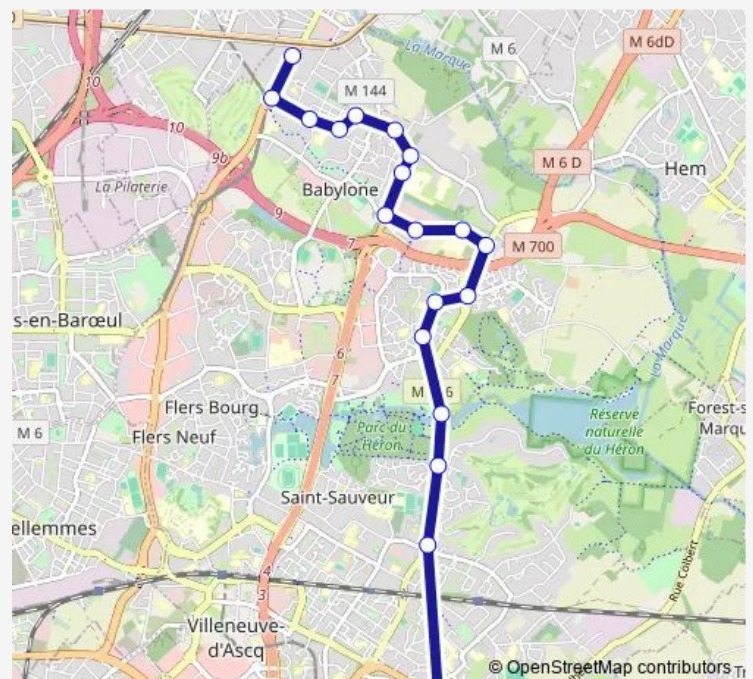

## Bus 969 Pavé DE Lille - ST Adrien

[Go to website](#)

### Direction

Pave De Lille — Musee Du Terroir

19 stops

[Open route schedule](#)

Pave De Lille

Le Sart Sud

Jean Jaures

Rue De Babylone

### Route schedule

Pave De Lille — Musee Du Terroir

Monday 07:18-08:08

Tuesday 07:18-08:08

Wednesday 07:18-08:08

Thursday 07:18-08:08

Friday 07:18-08:08

Saturday —

### Route info

Direction: Pave De Lille

Stops: 19

Trip Duration: 0 hour 27 min

969 — Pavé DE Lille - ST Adrien