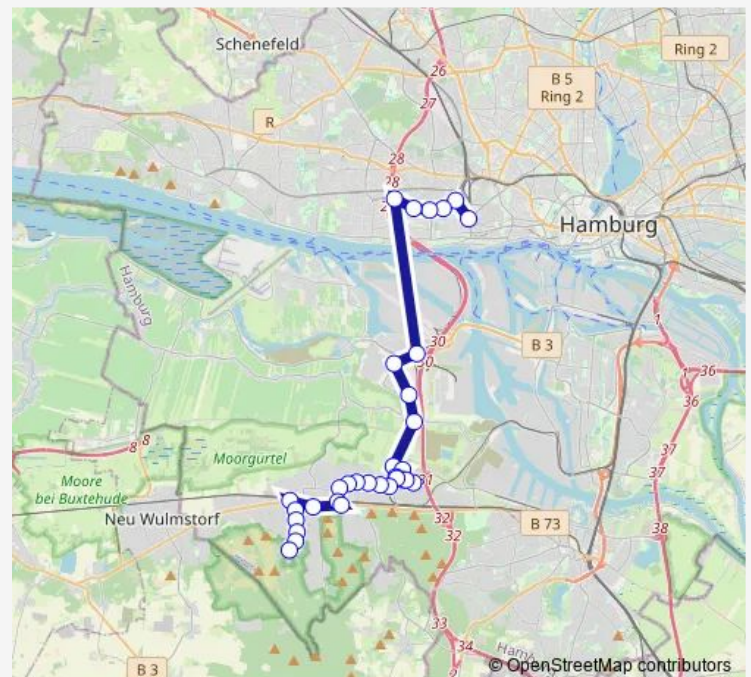

Hamburg Griegstraße

Behringstraße (AK Altona)

Dradenaubrücke

Dradenuer Deichweg

Hafenbahnhof Alte Süderelbe

Moorburger Kreuzung

Georg-Heyken-Straße

Heykenauweg (Nord)

Heykenauweg (Süd)

Heykenaukamp

Heykenaukamp (Kehre)

Heykenaukamp

Heykenauweg (Süd)

Neuwiedenthaler Straße (Ost)

Hausbrucher Bahnhofstraße

Altwiedenthaler Straße

### Route schedule

Hamburg Bf. Altona — Fischbeker Heideweg

Monday 04:44-23:54

Tuesday 04:44-23:54

Wednesday 04:44-23:54

Thursday 04:44-23:54

Friday 04:44-23:54

Saturday 05:12-23:54

### Route info

Direction: Hamburg Bf. Altona

Stops: 32

Trip Duration: 0 hour 54 min

250

BusMaps

Twistering

Rehrstieg