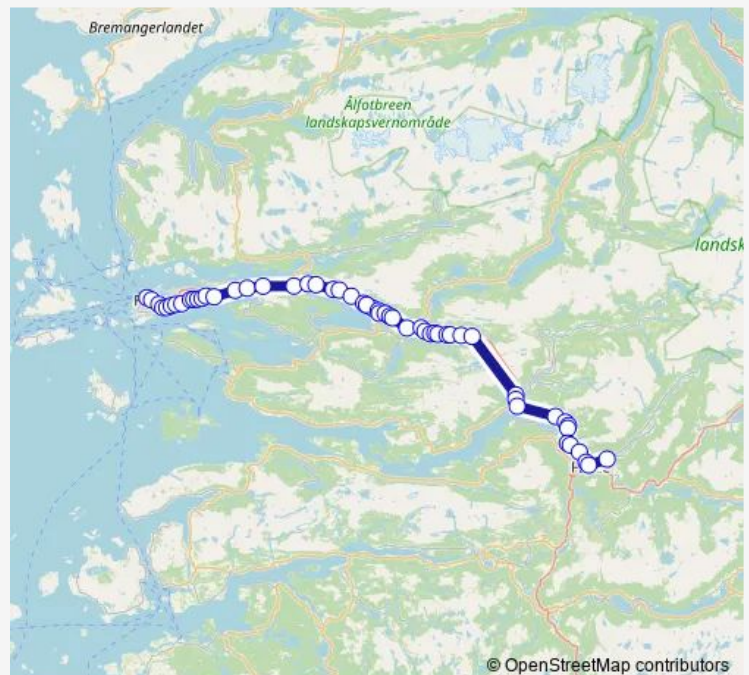

Thursday 08:20-22:37

Friday 08:20-22:37

Saturday 14:30

Sunday 14:30

Route info

Direction: Førde sentralsjukehus

Stops: 55

Trip Duration: 1 hour 13 min

■ 250 — Florø-Førde

Storebru

Brekka

Knapstad

Knapstad kryss

Knapstadbakkane

Eikefjord

Knapstadbakkane