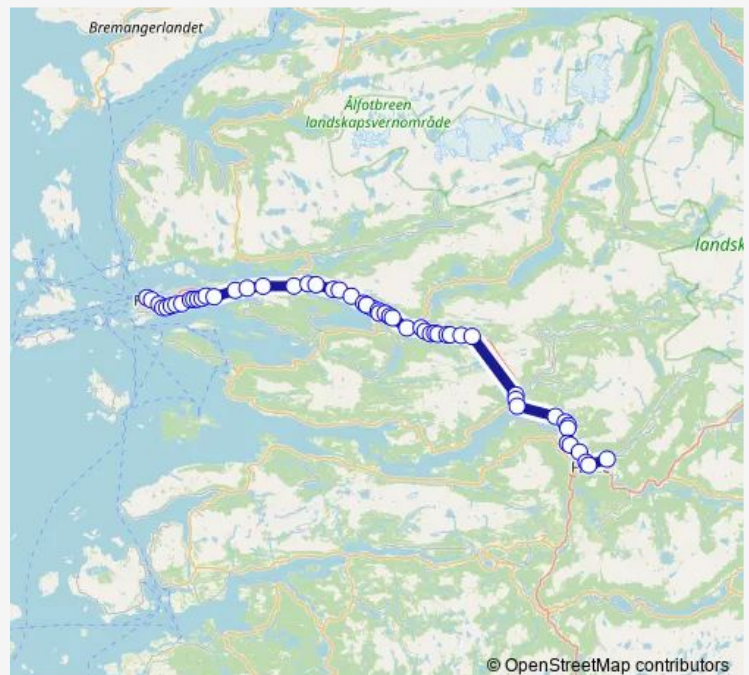

Thursday 08:20-22:37

Friday 08:20-22:37

Saturday 14:30

Sunday 14:30

Route info

Direction: Førde sentralsjukehus

Stops: 55

Trip Duration: 1 hour 25 min

250 — Florø-Førde

Storebru

Brekka

Knapstad

Knapstad kryss

Knapstadbakkane

Eikefjord

Knapstadbakkane