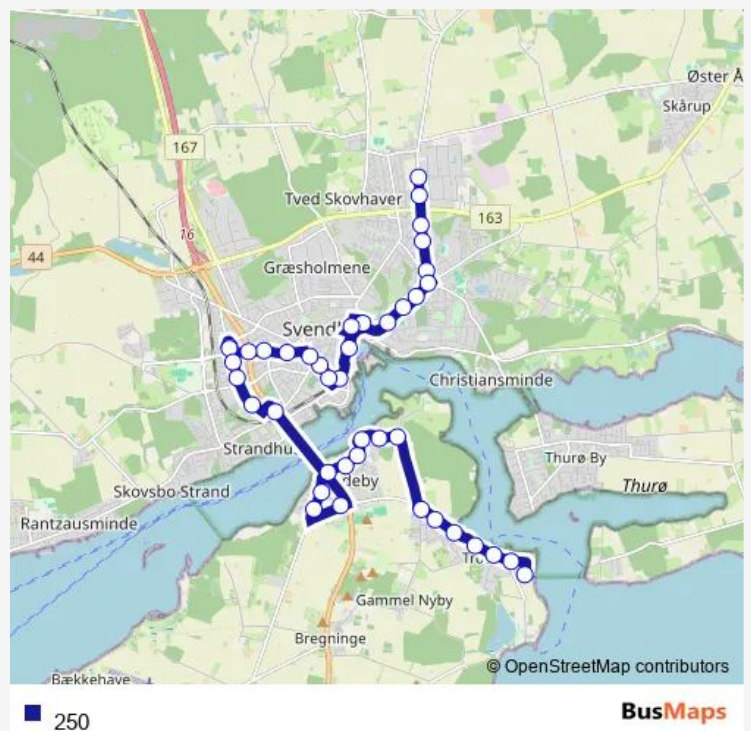

Lundevej (Svendborg Kommune)

Korsgade (Svendborg Kommune)

Jernbanegade 26 (Svendborg Kommune)

Svendborg Plads A (Svendborg Kommune)

Ørkildsgade (Svendborg Kommune)

### Route schedule

Mærskgården / Lodsvej (Svendborg Kommune) — Norgesvej (Svendborg Kommune)

Monday 06:01-17:31

Tuesday 06:01-17:31

Wednesday 06:01-17:31

Thursday 06:01-17:31

Friday 06:01-17:31

Saturday 08:31-15:01

### Route info

Direction: Mærskgården / Lodsvej (Svendborg Kommune)

Stops: 32

Trip Duration: 0 hour 40 min

Kongebakken (Svendborg Kommune)

Grev Schacks Vej (Svendborg Kommune)

Slotsvængevej (Svendborg Kommune)