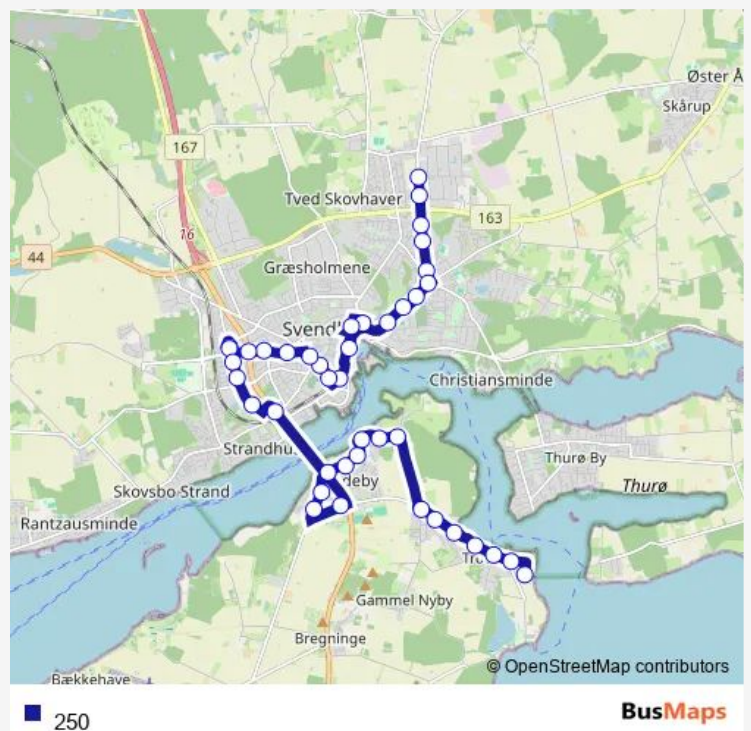

Lundevej (Svendborg Kommune)

Korsgade (Svendborg Kommune)

Jernbanegade 26 (Svendborg Kommune)

Svendborg Plads A (Svendborg Kommune)

Ørkildsgade (Svendborg Kommune)

Route schedule

Mærskgården / Lodsvej (Svendborg Kommune) — Norgesvej (Svendborg Kommune)

Monday 06:01-17:31

Tuesday 06:01-17:31

Wednesday 06:01-17:31

Thursday 06:01-17:31

Friday 06:01-17:31

Saturday 08:31-15:01

Sunday 09:01-13:01

Route info

Direction: Mærskgården / Lodsvej (Svendborg Kommune)

Stops: 32

Trip Duration: 0 hour 40 min

Kongebakken (Svendborg Kommune)

Grev Schacks Vej (Svendborg Kommune)

Slotsvængevej (Svendborg Kommune)

Tvedvej / Lyøvej (Svendborg Kommune)

Norgesvej (Svendborg Kommune)

Direction

Norgesvej (Svendborg Kommune) — Mærskgården / Lodsvej (Svendborg Kommune)

41 stops

[Open route schedule](#)

Norgesvej (Svendborg Kommune)

Englandsvej (Svendborg Kommune)