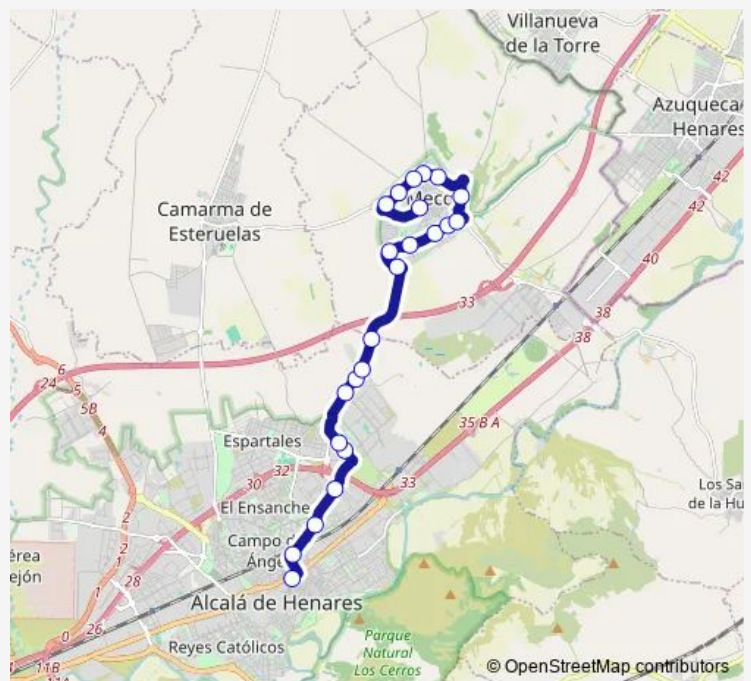

Ctra.M121-Cruce Prisión Militar

Av.Unión Europea-Lituania

Grecia-Pºmaastricht

Cºolivo-Cabeza DE Hierro

Cºolivo-Somosierra

Cºolivo-Cotos

Cºolivo-Av.Luz

Av.Industria-RÍO Manzanares

Av.Cervantes-Cºbujes

Av.Cervantes-Cºvaldeavero

Av.Cervantes-Valle Inclán

Av.Unión Europea-Francia

Route schedule

Av.Guadalajara-Divino Vallés — Ctra.Camarma-Polideportivo Villa DE Meco

| | |
|-----------|-------------|
| Monday | 04:30-19:52 |
| Tuesday | 04:30-19:52 |
| Wednesday | 04:30-19:52 |
| Thursday | 04:30-19:52 |
| Friday | 04:30-19:52 |
| Saturday | 04:30-19:52 |
| Sunday | 04:30-19:52 |

Route info

Direction: Av.Guadalajara-Divino Vallés

Stops: 23

Trip Duration: 0 hour 23 min

250 — Alcalá DE Henares-Meco

Av.Unión Europea-Ctra.Camarma

Ctra.Camarma-Polideportivo Villa DE Meco

Direction

Ctra.Camarma-Polideportivo Villa DE Meco —
Av.Guadalajara-Divino Vallés

21 stops

[Open route schedule](#)

Ctra.Camarma-Polideportivo Villa DE Meco

Av.Unión Europea-Ctra.Camarma

Av.Unión Europea-Francia

Av.Cervantes-C°carrevillar