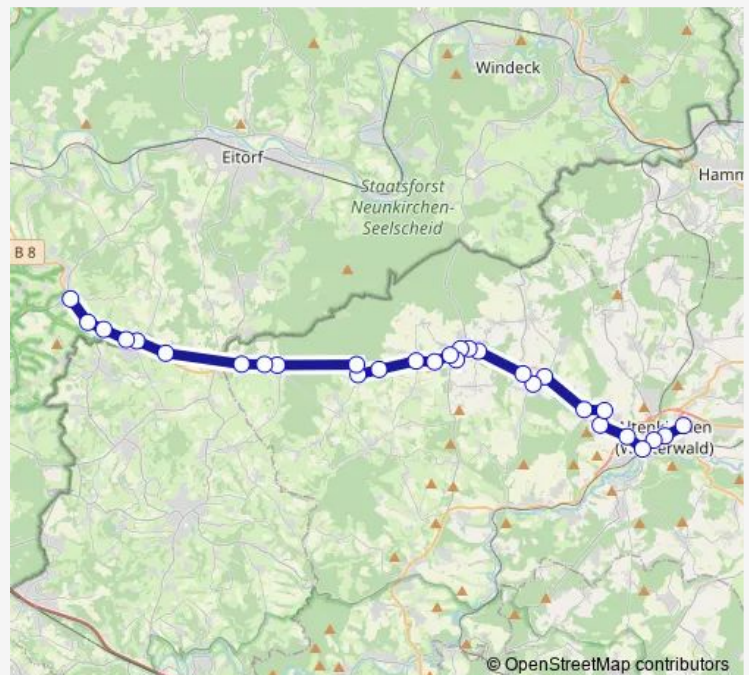

Saturday —

Sunday —

Route info

Direction: Hennef Uckerath Alter Zoll

Stops: 26

Trip Duration: 0 hour 50 min

Altenkirchen (Westerw) Petersbachweg

Altenkirchen (Westerw) Altenkirchen Bahnhof

Altenkirchen (Westerw) Quengelstraße

Altenkirchen (Westerw) Rathausstraße

Altenkirchen (Westerw) Schul-/Sportzentrum

Direction

Birnbach (Westerw) Im Hähnchen — Altenkirchen (Westerw) Schul-/Sportzentrum

8 stops

[Open route schedule](#)

Birnbach (Westerw) Im Hähnchen

Birnbach (Westerw) Kindergarten

Birnbach (Westerw) Bergstraße

Helmenzen Oberölfen Kömbchesweg

Helmenzen Kölner Straße

Altenkirchen (Westerw) Siegener Straße