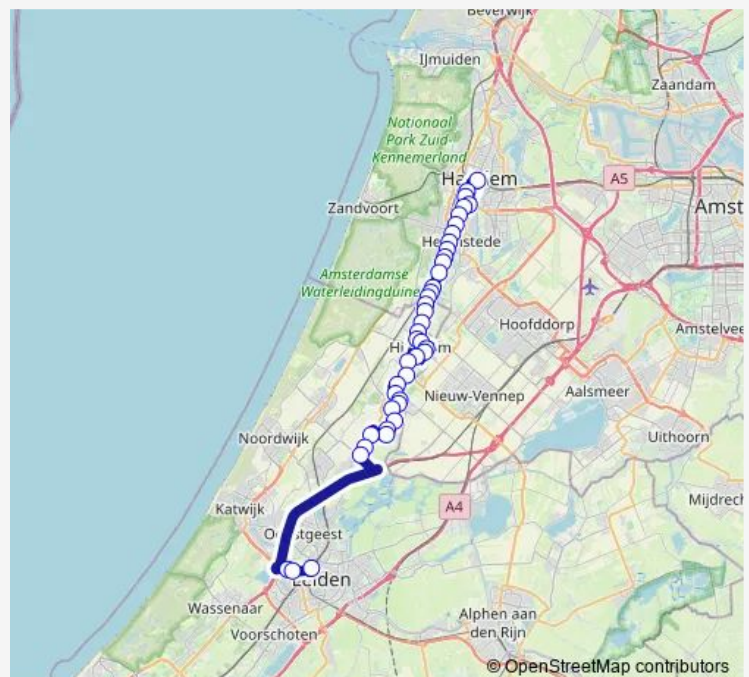

Hillegom, Patrimonium

Hillegom, Weeresteinstraat

Hillegom, van Nispenpark

Route schedule

Haarlem, Station — Leiden, Station Leiden Centraal (Peron H)

Monday 06:06-22:02

Tuesday 06:06-22:02

Wednesday 06:06-22:02

Thursday 06:06-22:02

Friday 06:06-22:02

Saturday 07:33-23:03

Sunday 08:33-22:03

Route info

Direction: Haarlem, Station

Stops: 41

Trip Duration: 1 hour 17 min

250 — Haarlem - Hillegom - Lisse - Leiden

Hillegom, Oranje Nassauplein

Hillegom, van Limburg Stirumlaan

Hillegom, Meerlaan

Hillegom, Olympiaweg

Hillegom, Wilsonweg

Hillegom, Steenfabriek

Lisse, Meer en Duin