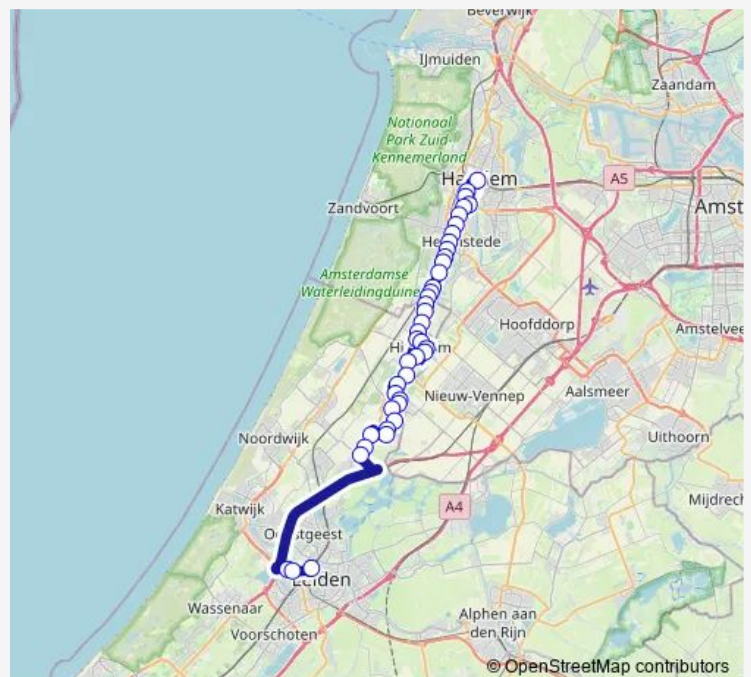

Hillegom, Patrimonium

Hillegom, Weeresteinstraat

Hillegom, van Nispenpark

Route schedule

Haarlem, Station — Leiden, Station Leiden Centraal (Peron C)

Monday 06:06-00:33⁺¹

Tuesday 06:06-00:02⁺¹

Wednesday 06:06-00:02⁺¹

Thursday 06:06-00:33⁺¹

Friday 06:06-00:02⁺¹

Saturday 07:33-01:33⁺¹

Sunday 08:33-00:33⁺¹

Route info

Direction: Haarlem, Station

Stops: 41

Trip Duration: 1 hour 24 min

250 — Haarlem - Hillegom - Lisse - Leiden

Hillegom, Oranje Nassauplein

Hillegom, van Limburg Stirumlaan

Hillegom, Meerlaan

Hillegom, Olympiaweg

Hillegom, Wilsonweg

Hillegom, Steenfabriek

Lisse, Meer en Duin