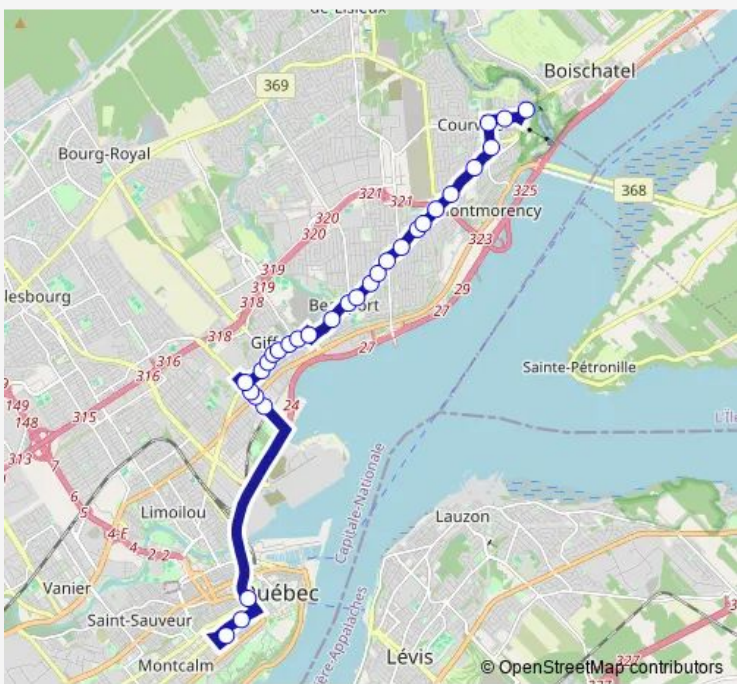

Direction
 J.-Parizeau — des Rapides
 30 stops
[Open route schedule](#)

- J.-Parizeau
- C. Parlementaire
- D'Youville
- Montmorency
- Ste-Anne/1359
- Ste-Anne/1718
- T. Beauport
- Poulin
- Lortie
- St-Georges
- du Sanctuaire
- des Martyrs
- de Lisieux
- Royale/5101
- Duchesnay
- St-Jules
- du Temple
- des Cascades
- Dugas
- Vallée
- Labelle

Route schedule
 J.-Parizeau — des Rapides

Monday	15:06-17:38
Tuesday	15:06-17:38
Wednesday	15:06-17:38
Thursday	15:06-17:38
Friday	15:06-17:38
Saturday	—
Sunday	—

Route info
 Direction: J.-Parizeau
 Stops: 30
 Trip Duration: 0 hour 40 min

des Rapides

Direction

T.C.-Montmorency — De Maisonneuve

30 stops

[Open route schedule](#)

T.C.-Montmorency

Brideau

Larue

Direction: T.C.-Montmorency

Stops: 30

Trip Duration: 0 hour 29 min

des Moqueurs

D'Youville

C. Parlementaire

J.-Parizeau

De Maisonneuve