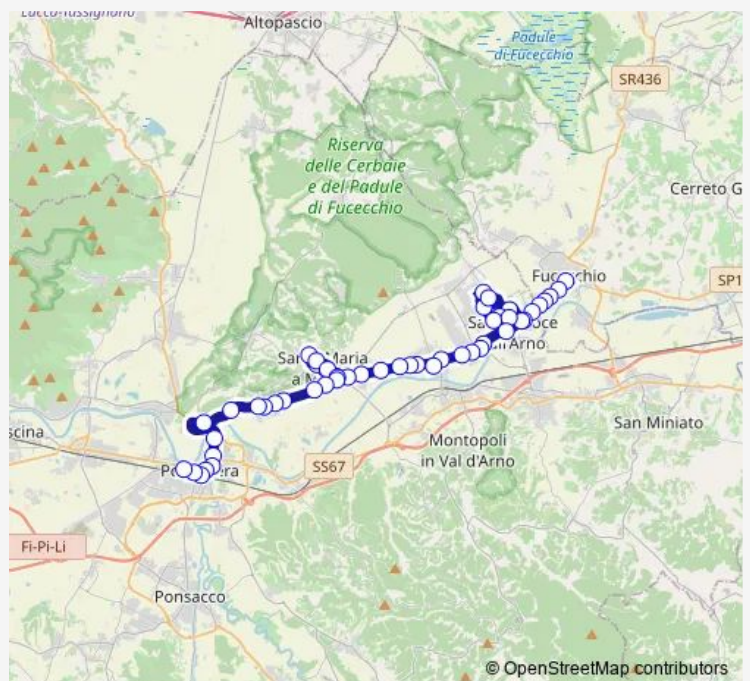

Castelfranco V.Francesca Bar Barbados

Castelfranco

Castelfranco V.Francesca 64 Cab.Enel

Castelfranco V.Franc.Stalla Flamma

Route schedule

Pontedera Corsia 6 — Fucecchio

Monday	13:09
Tuesday	13:09
Wednesday	13:09
Thursday	13:09
Friday	13:09
Saturday	13:09
Sunday	—

Route info

Direction: Pontedera Corsia 6

Stops: 35

Trip Duration: 0 hour 43 min

250 — Pontedera-S.Maria A Monte-S.Croce Sull'Arno-Fucecchio

Castelfranco V.Francesca Conc. S.Lorenz

S.Croce V.Francesca 185 Grattino