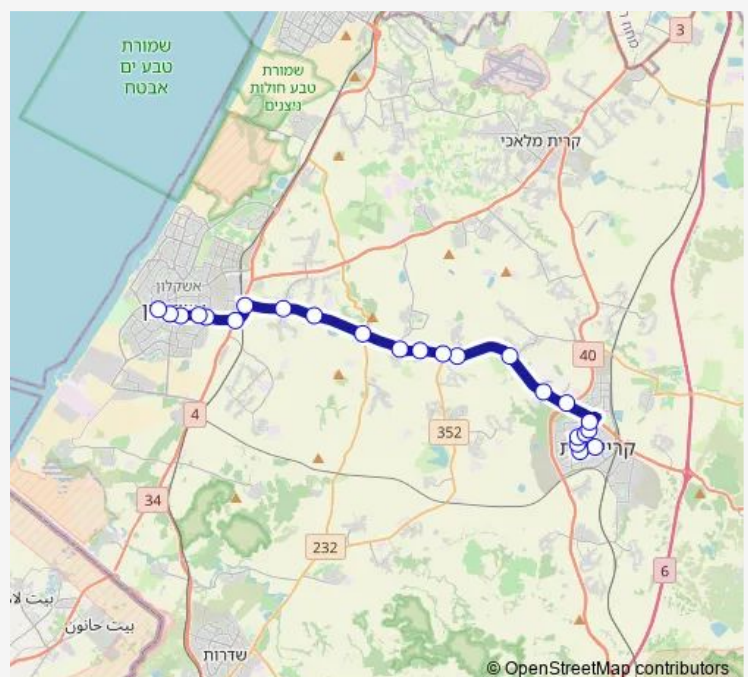

צומת חמי יואב

צומת נגבה

צומת גבעתי

גני צבי/35

צומת ברכיה/משען

צומת ברכיה

צומת אשקלון

קניון חוצות/בן גוריון

## Route schedule

ת. מרכזית קריית גת/רציפים — ת.מרכזית אשקלון/הורדה

Monday 05:35-23:00

Tuesday 05:35-23:00

Wednesday 05:35-23:00

Thursday 05:35-23:00

Friday 06:15-13:30

Saturday 18:30-23:45

## Route info

Direction: ת. מרכזית קריית גת/רציפים

Stops: 24

Trip Duration: 0 hour 31 min

250 — ת. מרכזית אשקלון רציפים/בינעירוני-אשקלון->ת. מרכזית קריית גת/הורדה-קרית גת-#1

BusMaps

בן גוריון/נאות אשקלון

בן גוריון/בן צבי

## Route info

Direction: ת. מרכזית אשקלון רציפים/בינעירוני

Stops: 25

Trip Duration: 0 hour 31 min