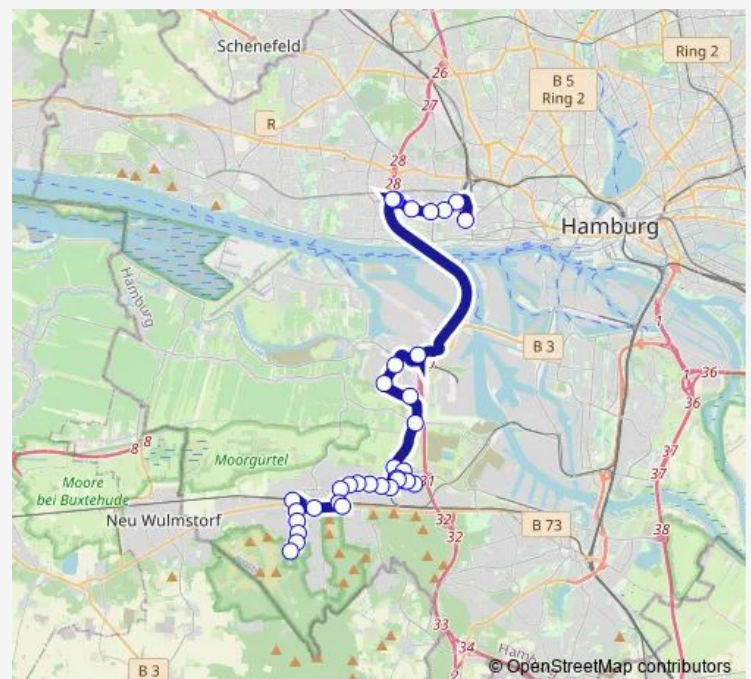

Hardauring

Altwiedenthaler Straße

Hausbrucher Bahnhofstraße

Zum Dubben

Neuwiedenthaler Straße (Ost)

Heykenauweg (Süd)

Heykenauweg (Nord)

Georg-Heyken-Straße

Moorburger Kreuzung

Hafenbahnhof Alte Süderelbe

520037

Route schedule

Fischbeker Heideweg — Bf. Altona

Monday	13:53
Tuesday	13:53
Wednesday	13:53
Thursday	13:53
Friday	13:53-02:54 ⁺¹
Saturday	03:34-02:54 ⁺¹
Sunday	03:34-04:54

Route info

Direction: Fischbeker Heideweg

Stops: 32

Trip Duration: 1 hour 2 min

■ 250 — Fischbeker Heideweg > %SB Neugraben > Waltershof > Bf. Altona

Dradenauer Deichweg

Dradenaubrücke

520032

Hausbrucher Bahnhofstraße

Neuwiedenthaler Straße (Ost)

Heykenauweg (Süd)

Heykenauweg (Nord)

Georg-Heyken-Straße

Moorburger Kreuzung

Hafenbahnhof Alte Süderelbe

520037